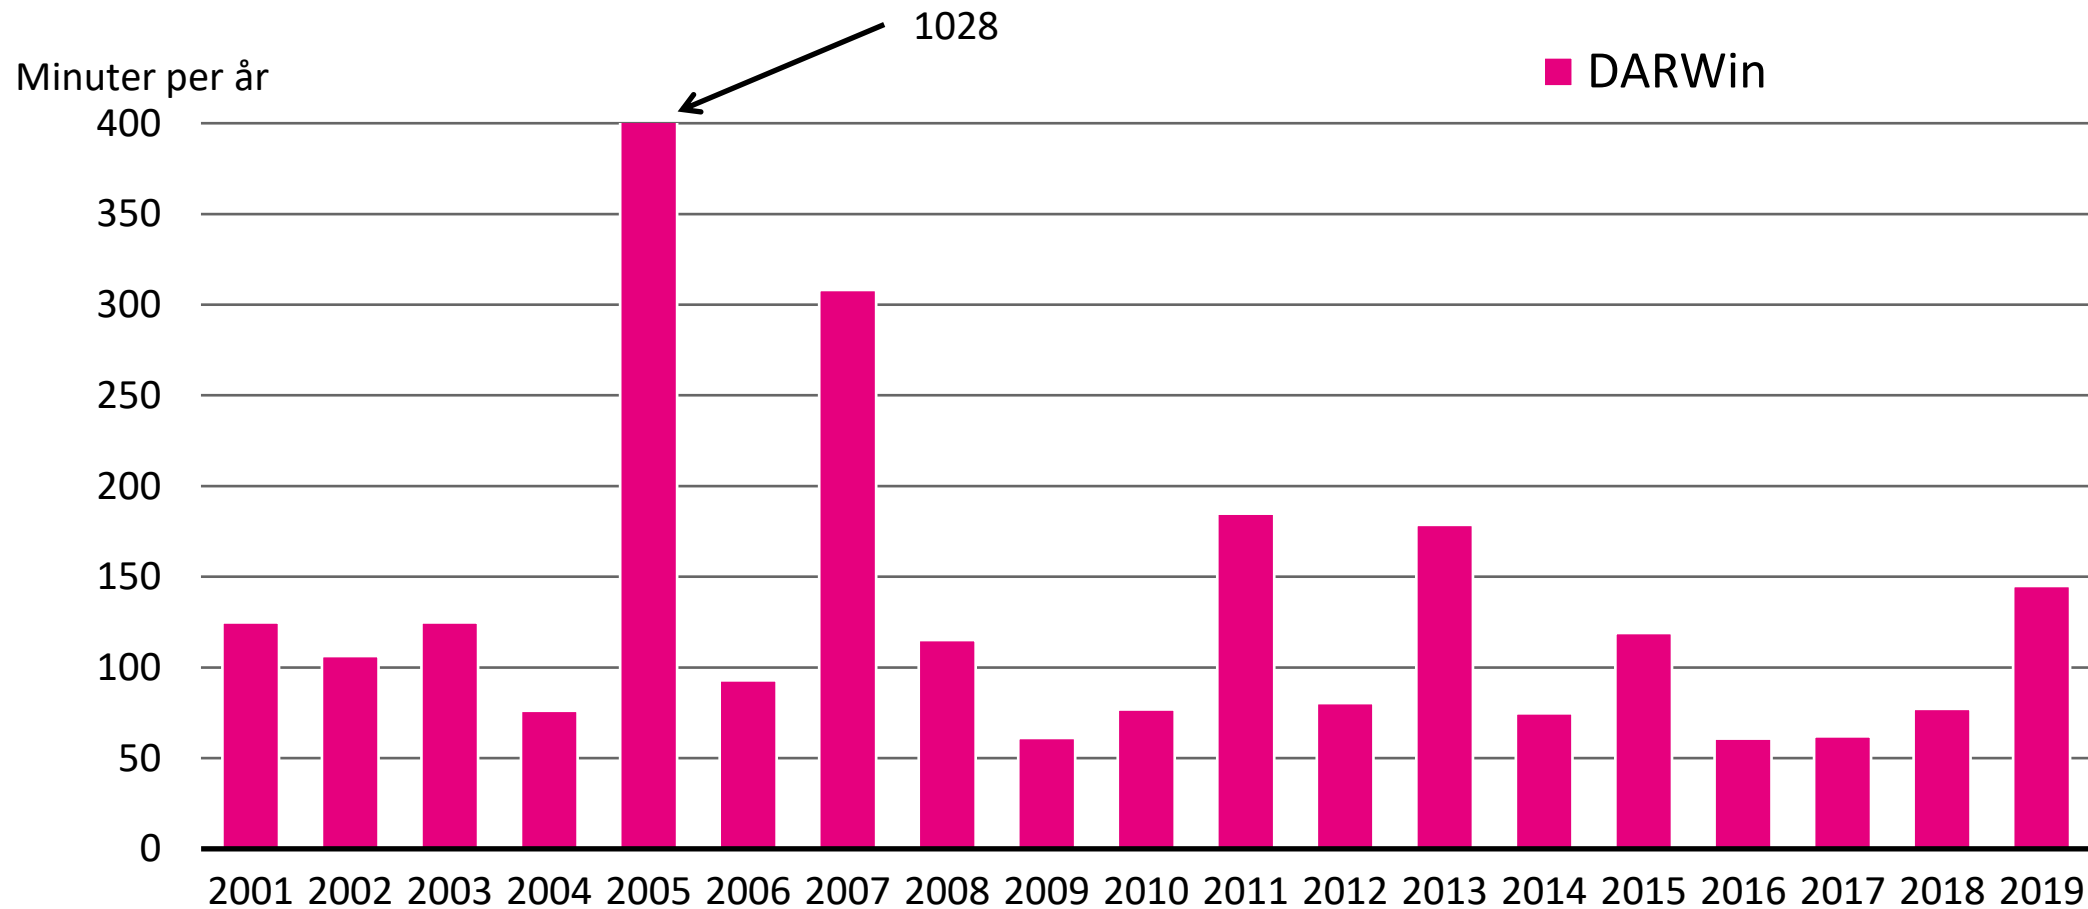

Leveranssäkerhet i de svenska elnäten

Genomsnittlig avbrottstid i lokalnät, SAIDI, driftstörningar

Energiföretagen

Fördelningen av SAIDI över året

Minuter

Avbrottsminuter pga grävning