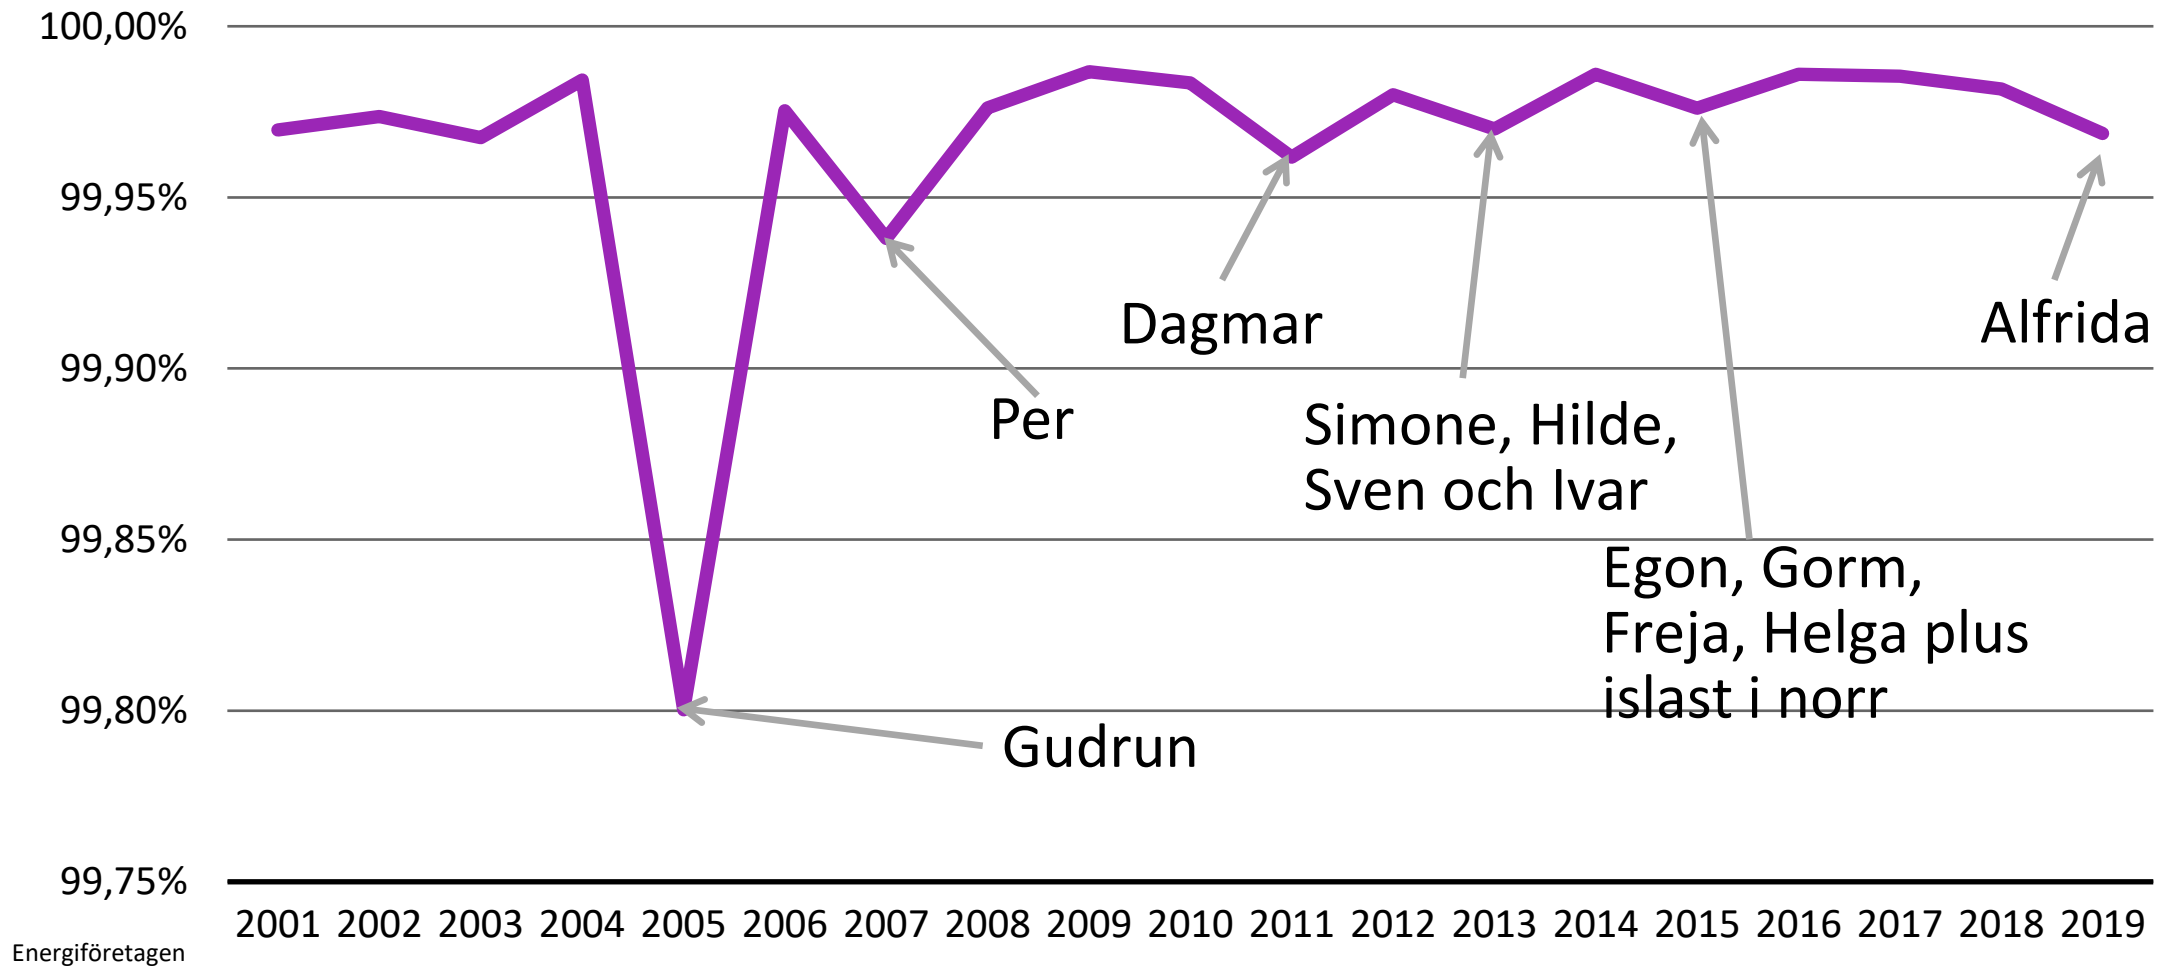

Leveranssäkerhet i de svenska elnäten

Genomsnittlig avbrottstid i lokalnät, SAIDI, driftstörningar

Energiföretagen

Fördelningen av SAIDI över året

Minuter

Avbrottsminuter pga grävning