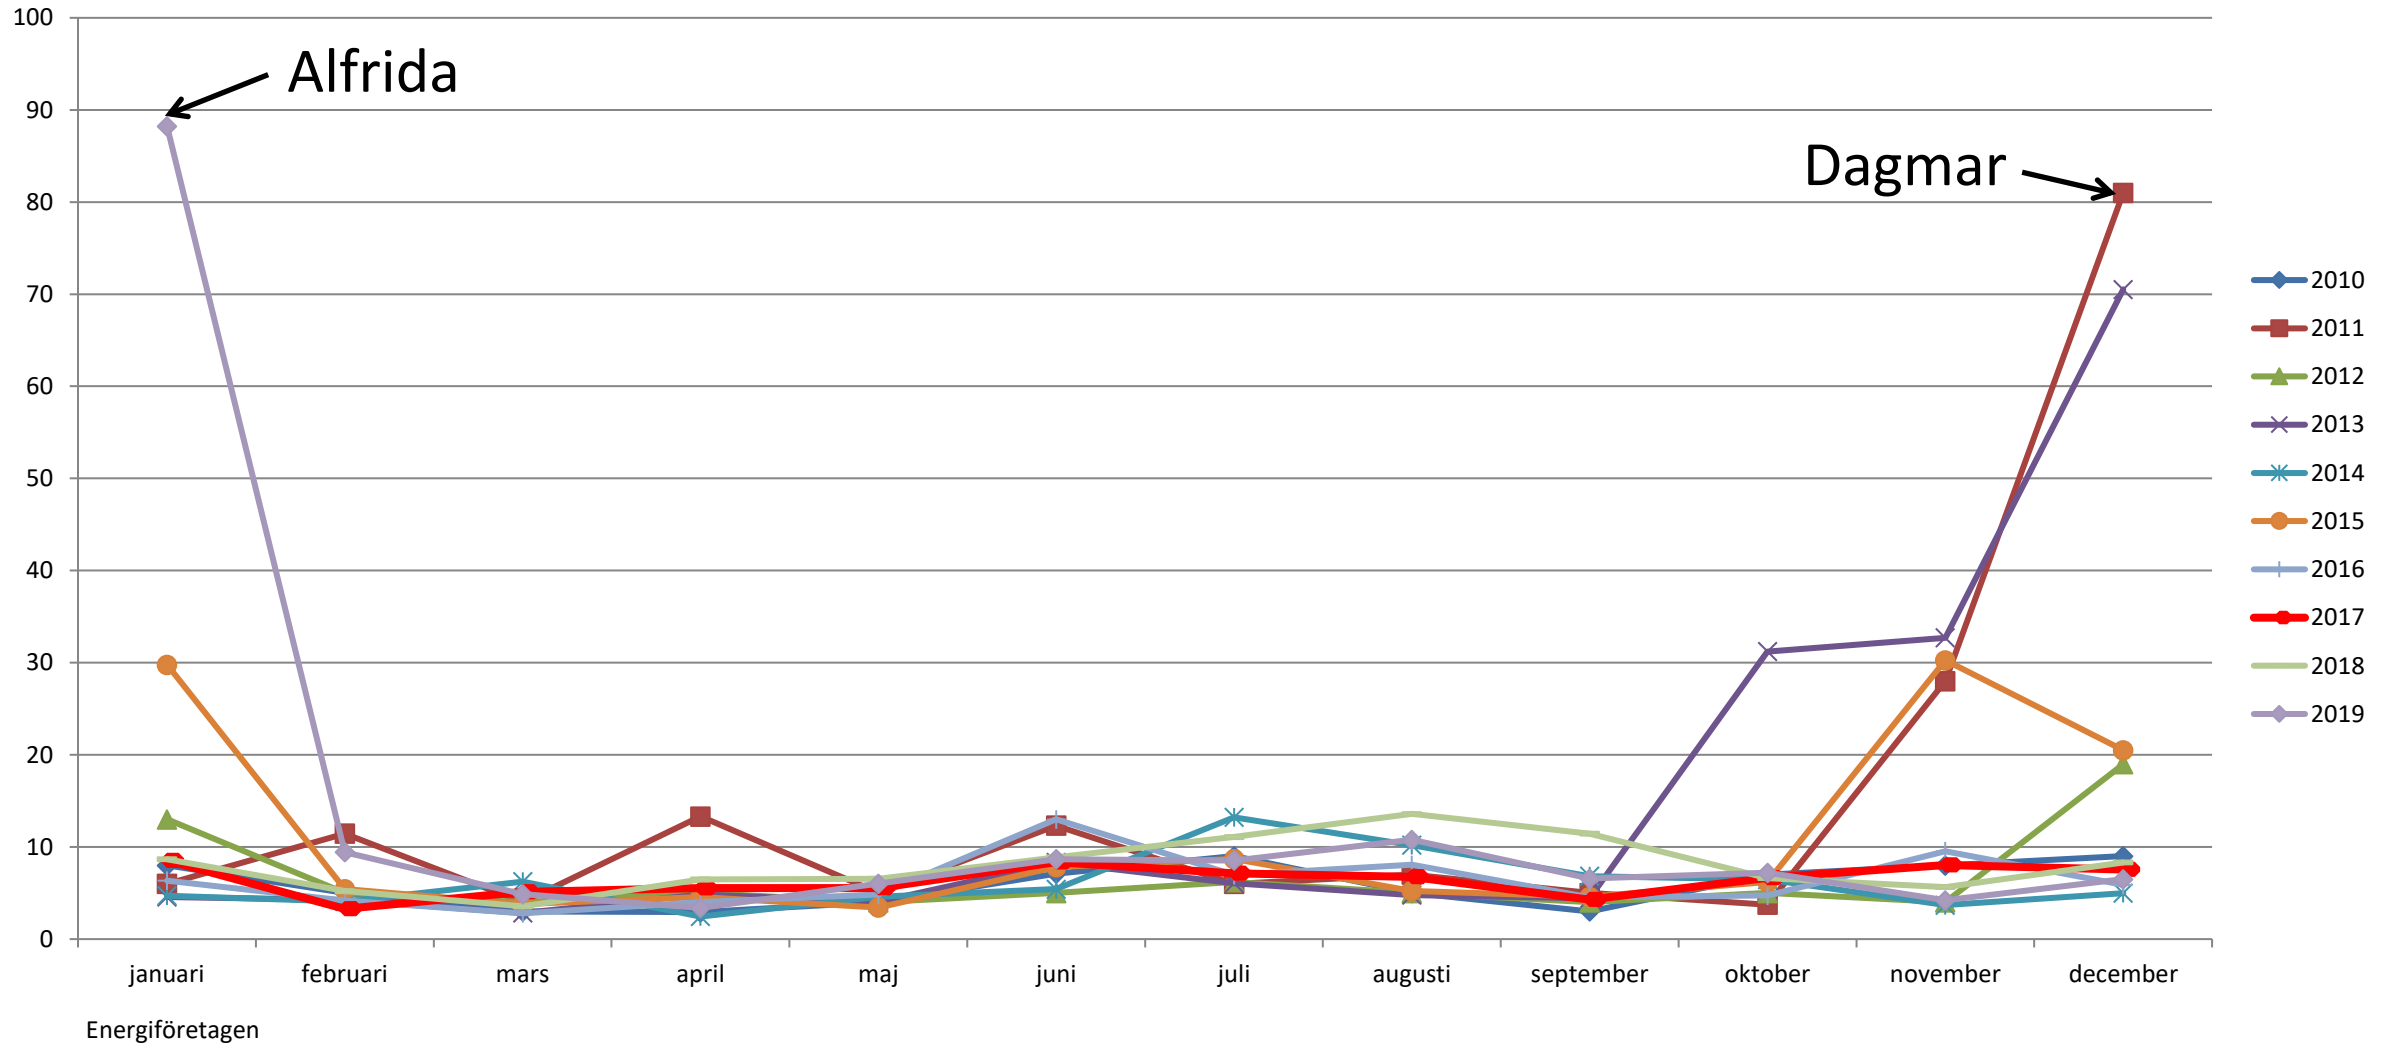

Leveranssäkerhet i de svenska elnäten

Genomsnittlig avbrottstid i lokalnät, SAIDI, driftstörningar

Energiföretagen

Fördelningen av SAIDI över året

Minuter

Avbrottsminuter pga grävning