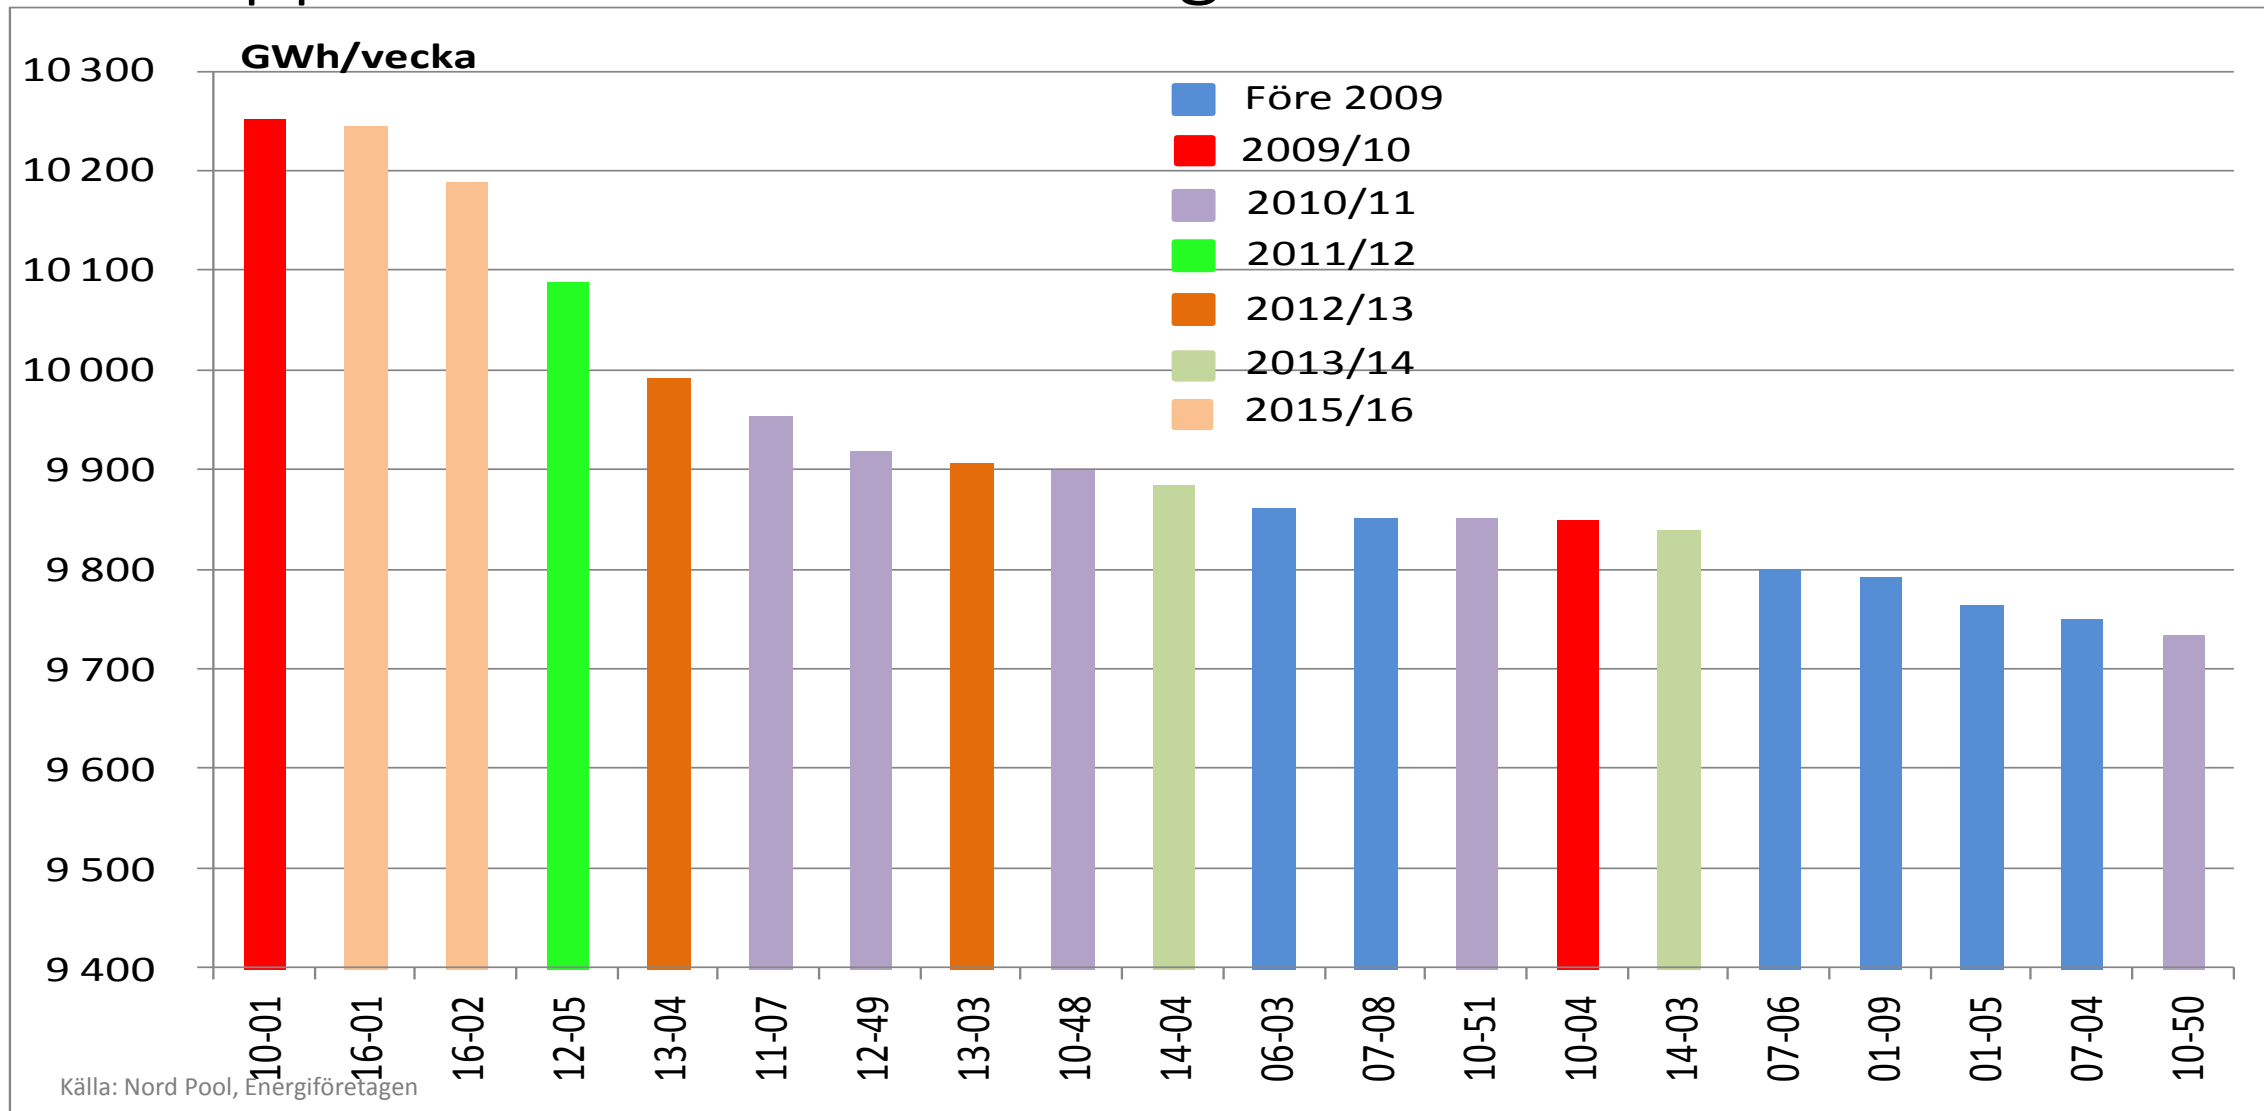

Elanvändning i Norden och systempris (rullande 52-veckorsvärde)

Källa: Nord Pool, Energiföretagen

Veckovis elanvändning i Norden, 2000-2015

Veckovis elanvändning i Norden, 2000-2015

20 i topp veckovis elförbrukning i Norden 1984-2014

Elanvändning i Sverige och systempris (rullande 52-veckorsvärde)

Källa: Nord Pool, Energiföretagen

Elanvändning i Sverige (rullande 52-veckorsvärde)

Källa: Nord Pool, Energiföretagen

Elanvändning och systempris i Norden (rullande 52-veckorsvärde)