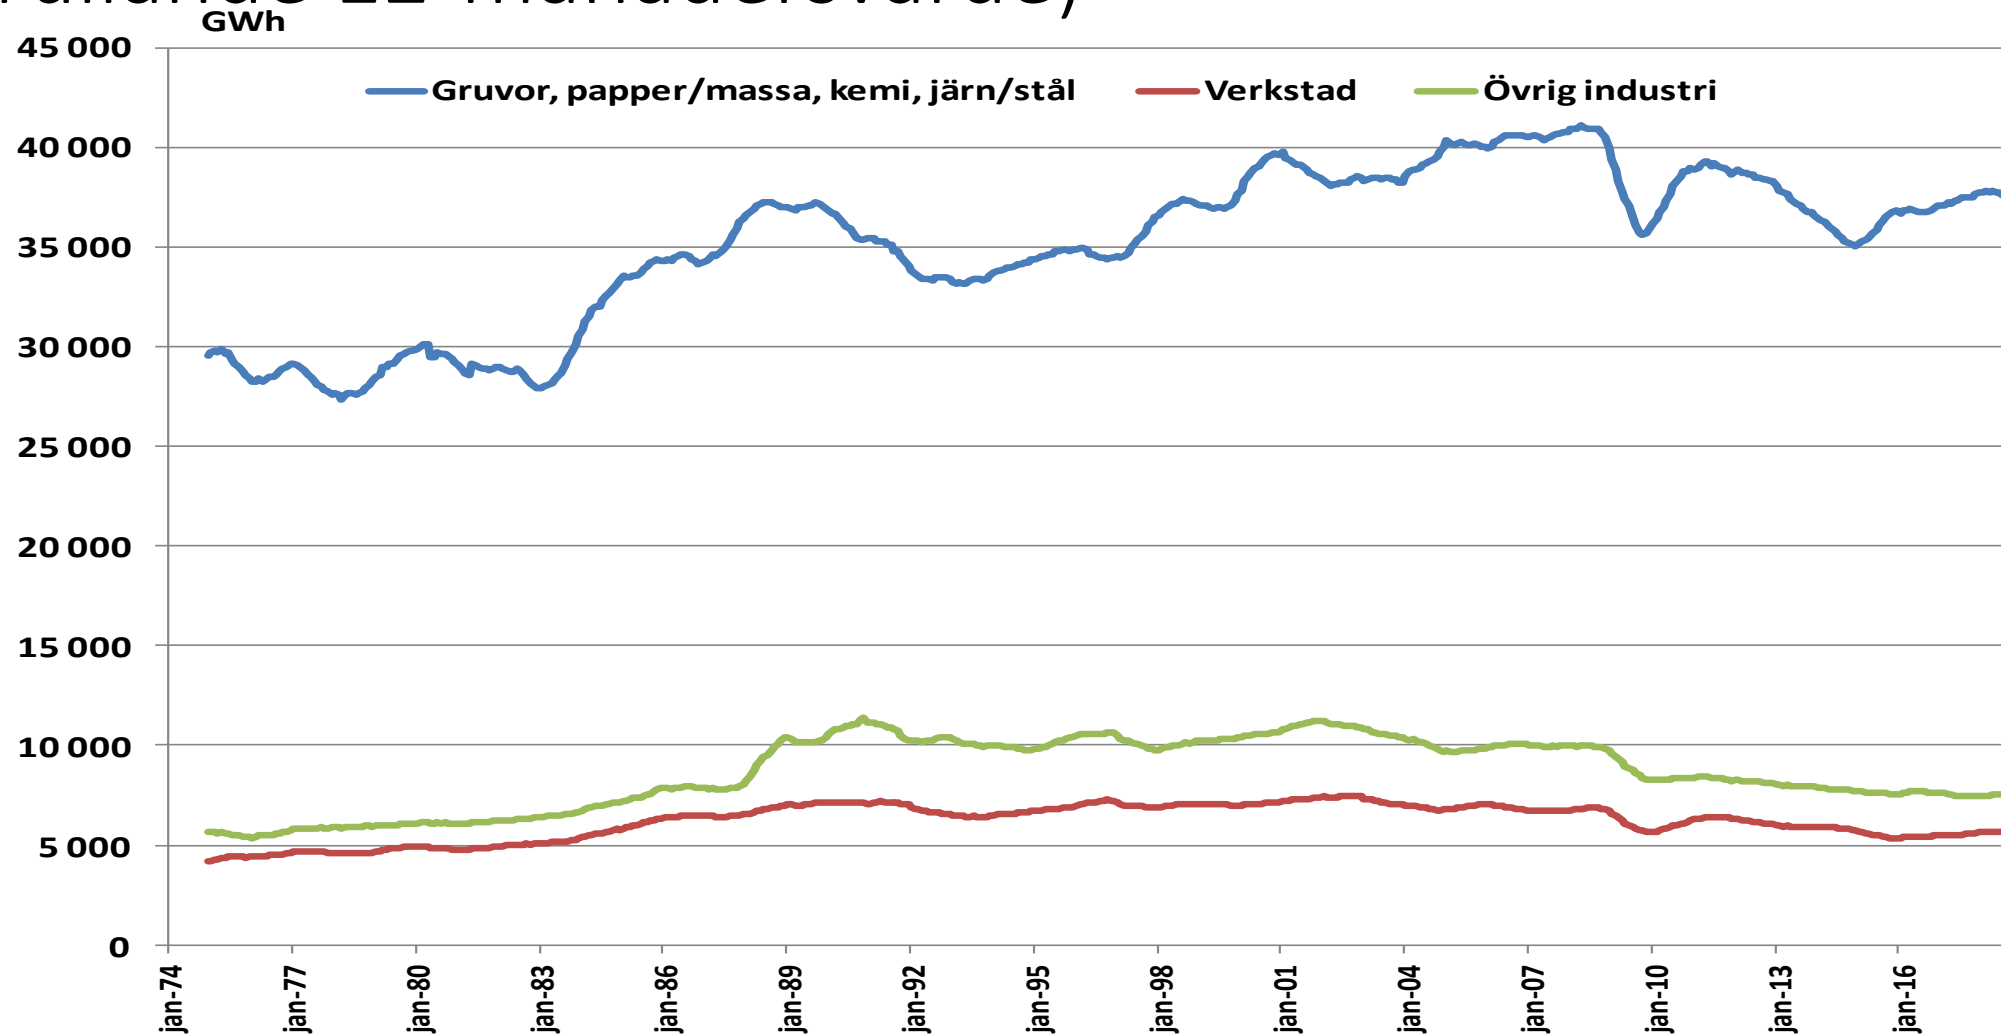

Elanvändningen i svensk industri 1975- (rullande 12-månadersvärde)

(juli)

Källa: SCB, Energiföretagen