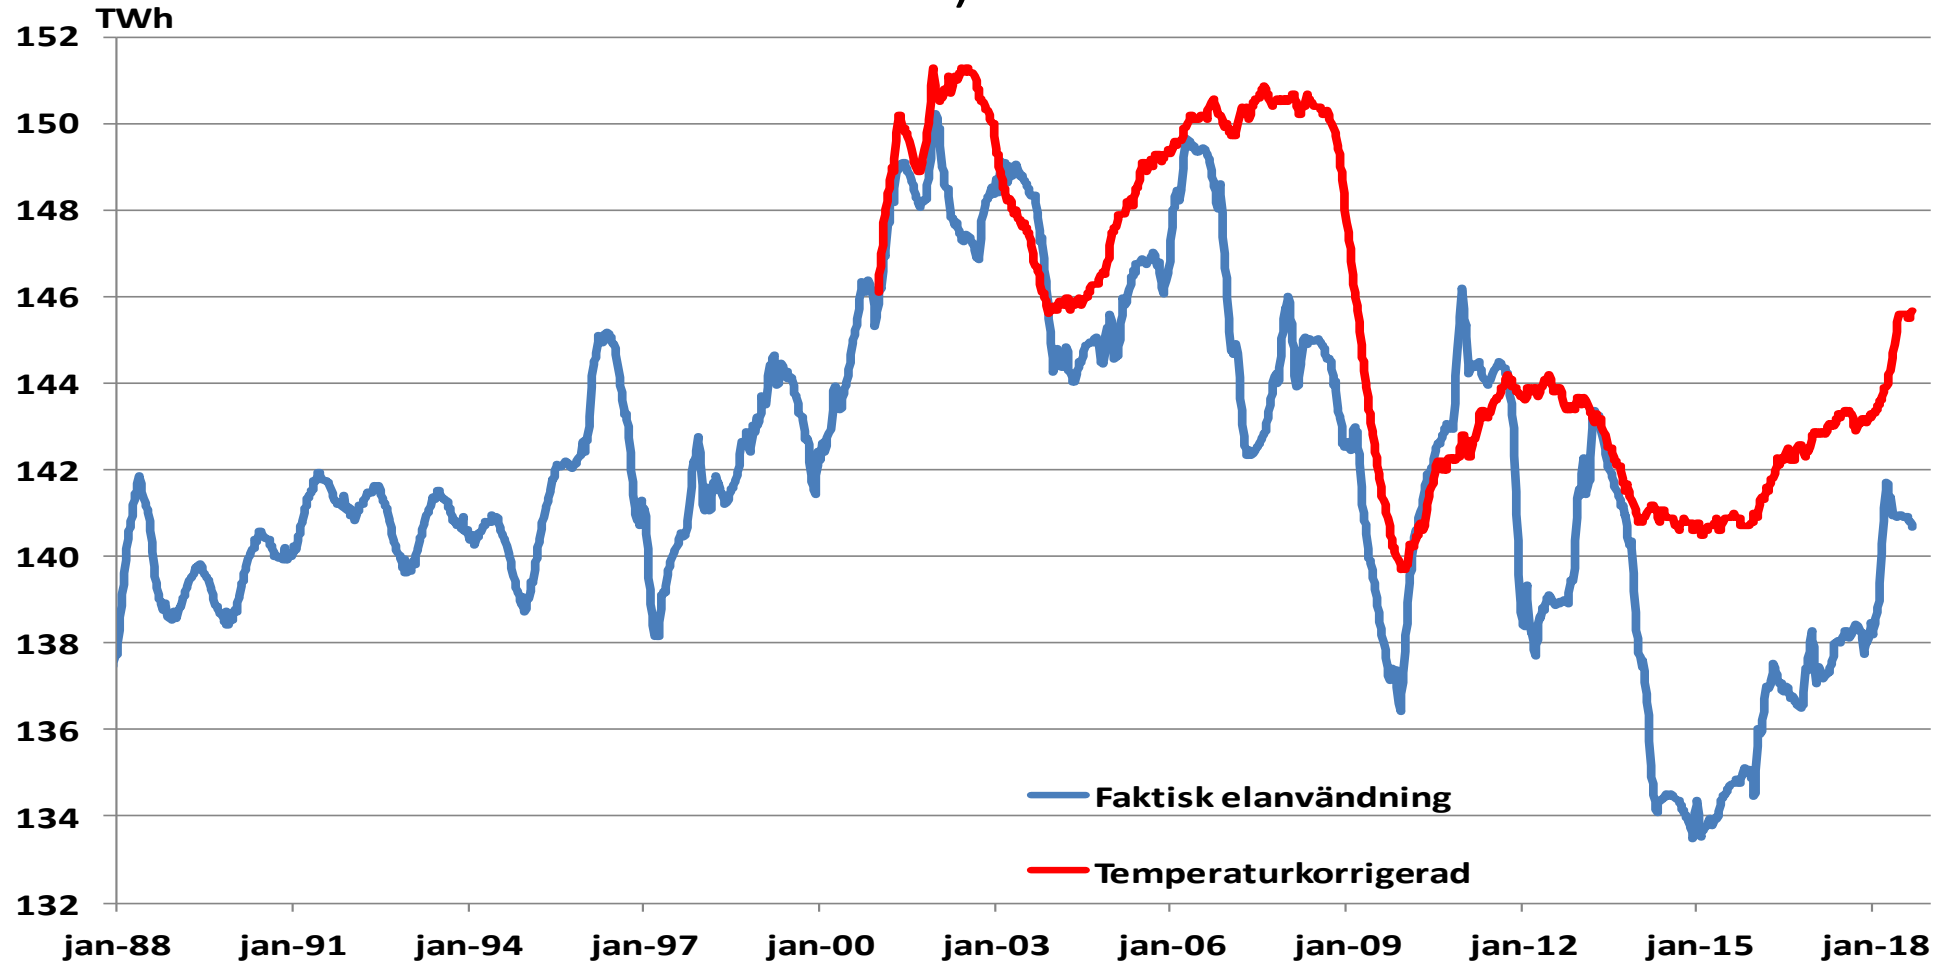

Elanvändning i Norden och systempris (rullande 52-veckorsvärde)

Källa: Nord Pool, Energiföretagen

Veckovis elanvändning i Norden, 2000-2015

Veckovis elanvändning i Norden, 2000-2015

20 i topp veckovis elförbrukning i Norden 1984-2014

Elanvändning i Sverige och systempris (rullande 52-veckorsvärde)

Källa: Nord Pool, Energiföretagen

Elanvändning i Sverige (rullande 52-veckorsvärde)

Källa: Nord Pool, Energiföretagen

Elanvändning och systempris i Norden (rullande 52-veckorsvärde)