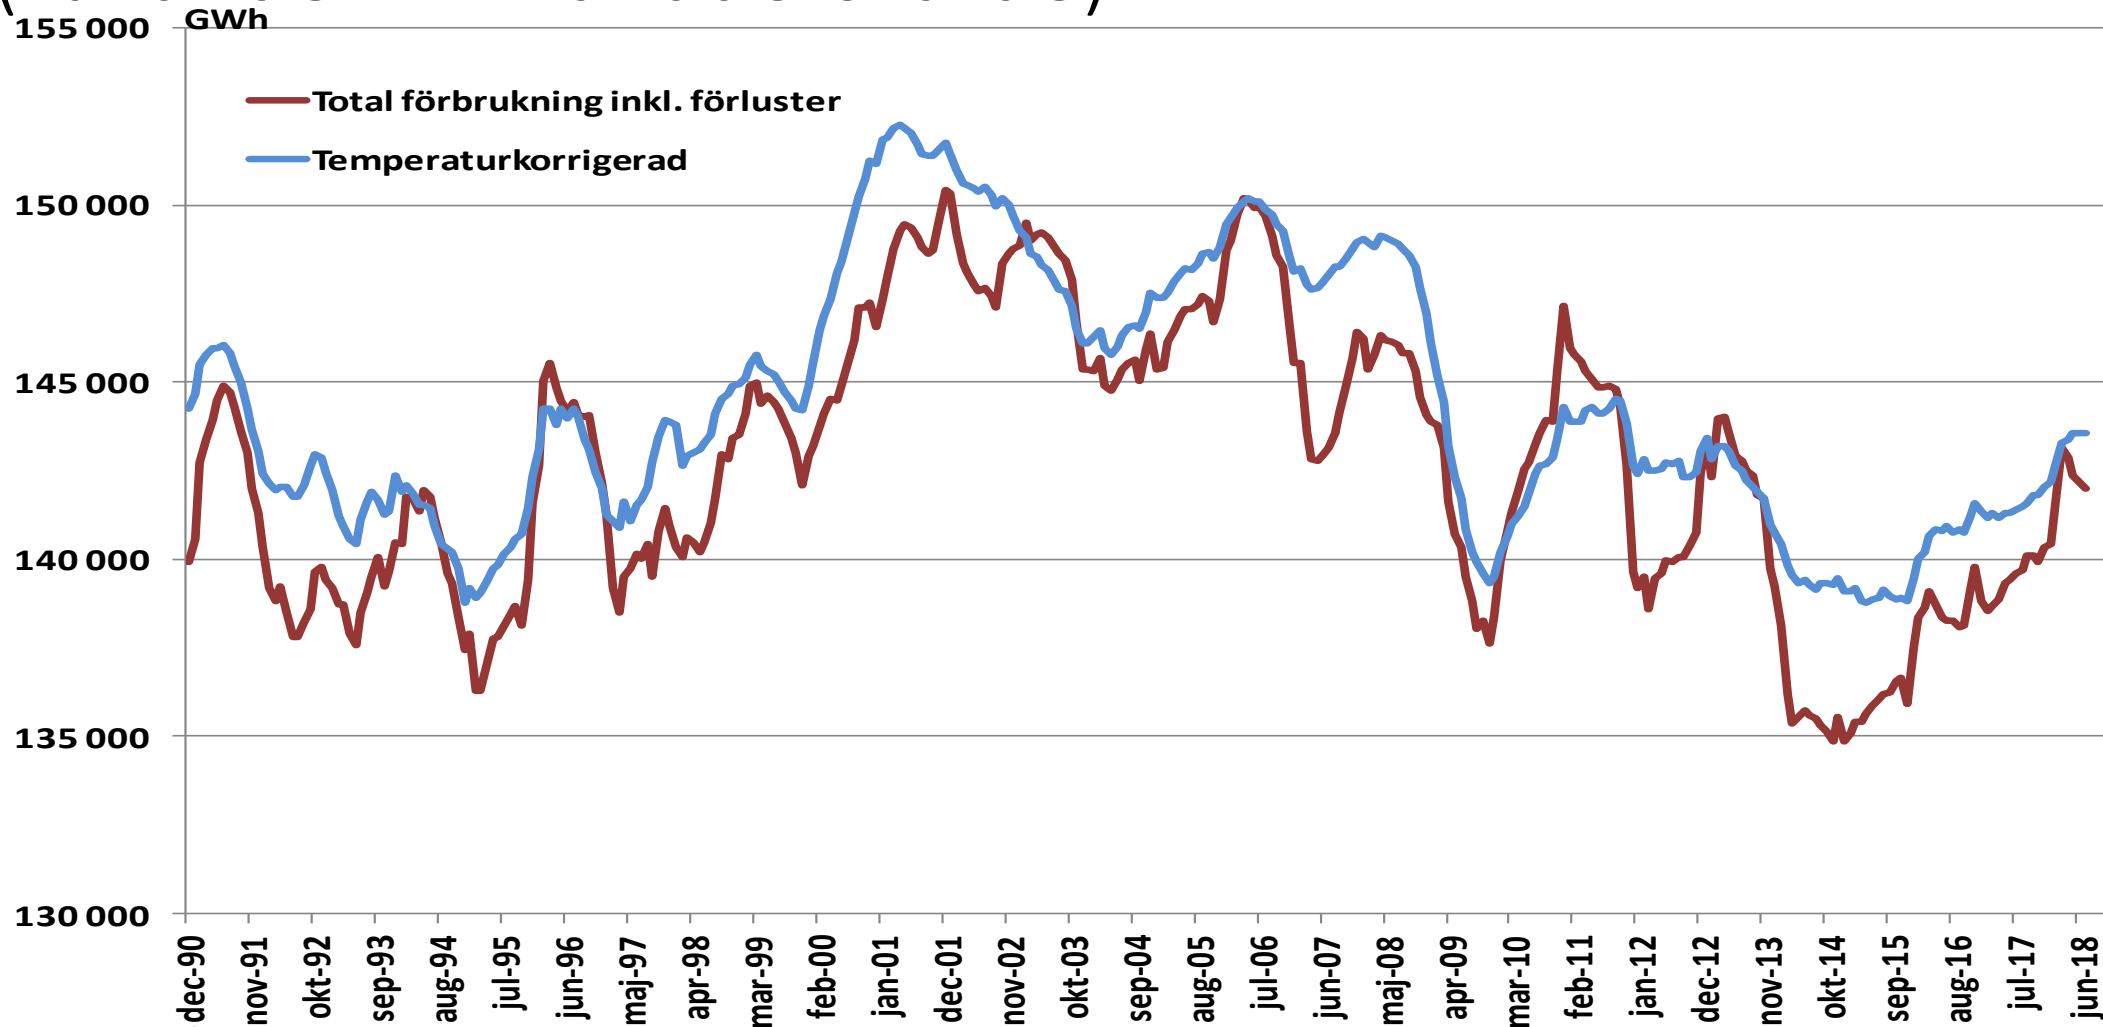

Elanvändning i Norden och systempris (rullande 52-veckorsvärde)

Källa: Nord Pool, Energiföretagen

Veckovis elanvändning i Norden, 2000-2015

Veckovis elanvändning i Norden, 2000-2015

20 i topp veckovis elförbrukning i Norden 1984-2014

Elanvändning i Sverige och systempris (rullande 52-veckorsvärde)

Källa: Nord Pool, Energiföretagen

Elanvändning i Sverige (rullande 52-veckorsvärde)

Källa: Nord Pool, Energiföretagen

Elanvändning och systempris i Norden (rullande 52-veckorsvärde)

Källa: Nord Pool, Energiföretagen

Elanvändningen i Sverige 1990- (rullande 12-månadersvärde)

(juli)

Källa: SCB, Energiföretagen

Elanvändningen i Sverige 1990-

(rullande 12-månadersvärde, index dec 1990=100)