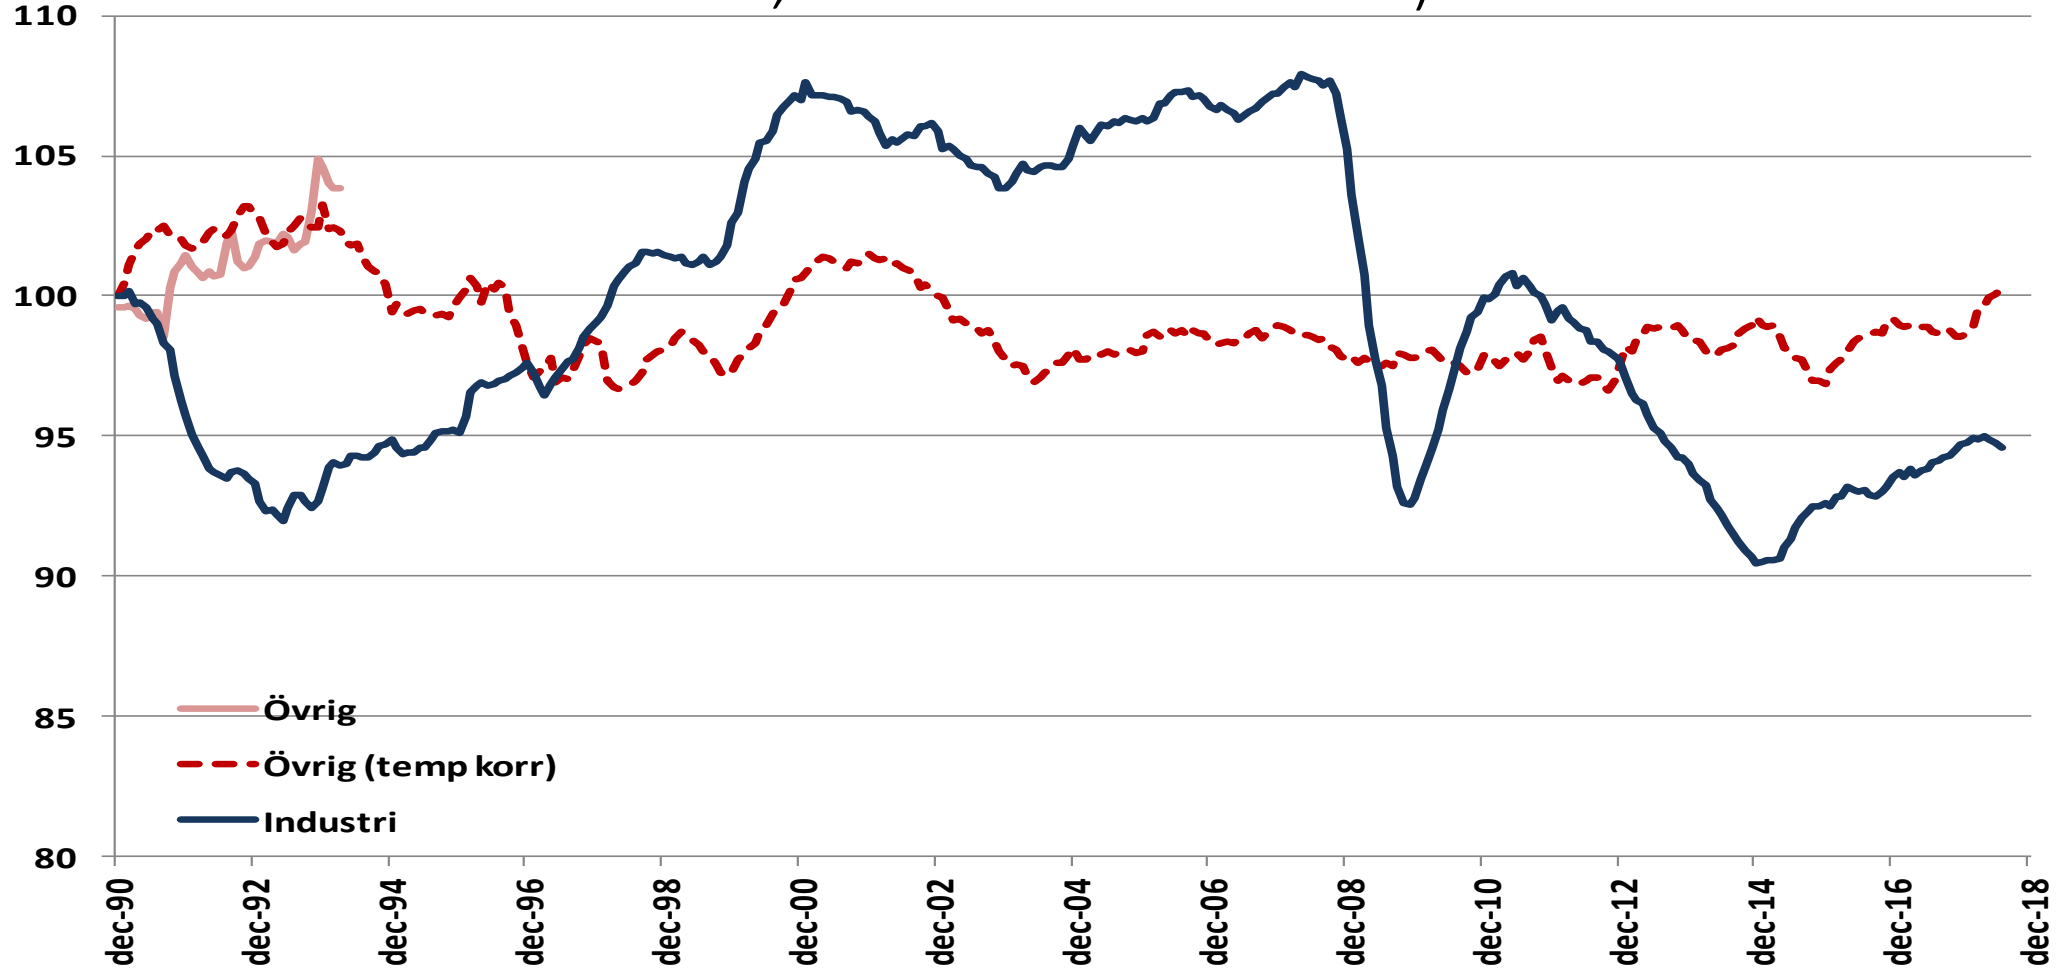

Elanvändning i Sverige och systempris (rullande 52-veckorsvärde)

Källa: Nord Pool, Energiföretagen

Elanvändning i Sverige (rullande 52-veckorsvärde)

Källa: Nord Pool, Energiföretagen

Elanvändning och systempris i Norden (rullande 52-veckorsvärde)

Källa: Nord Pool, Energiföretagen

Elanvändningen i Sverige 1990- (rullande 12-månadersvärde)

(juli)

Källa: SCB, Energiföretagen

Elanvändningen i Sverige 1990-

(rullande 12-månadersvärde, index dec 1990=100)