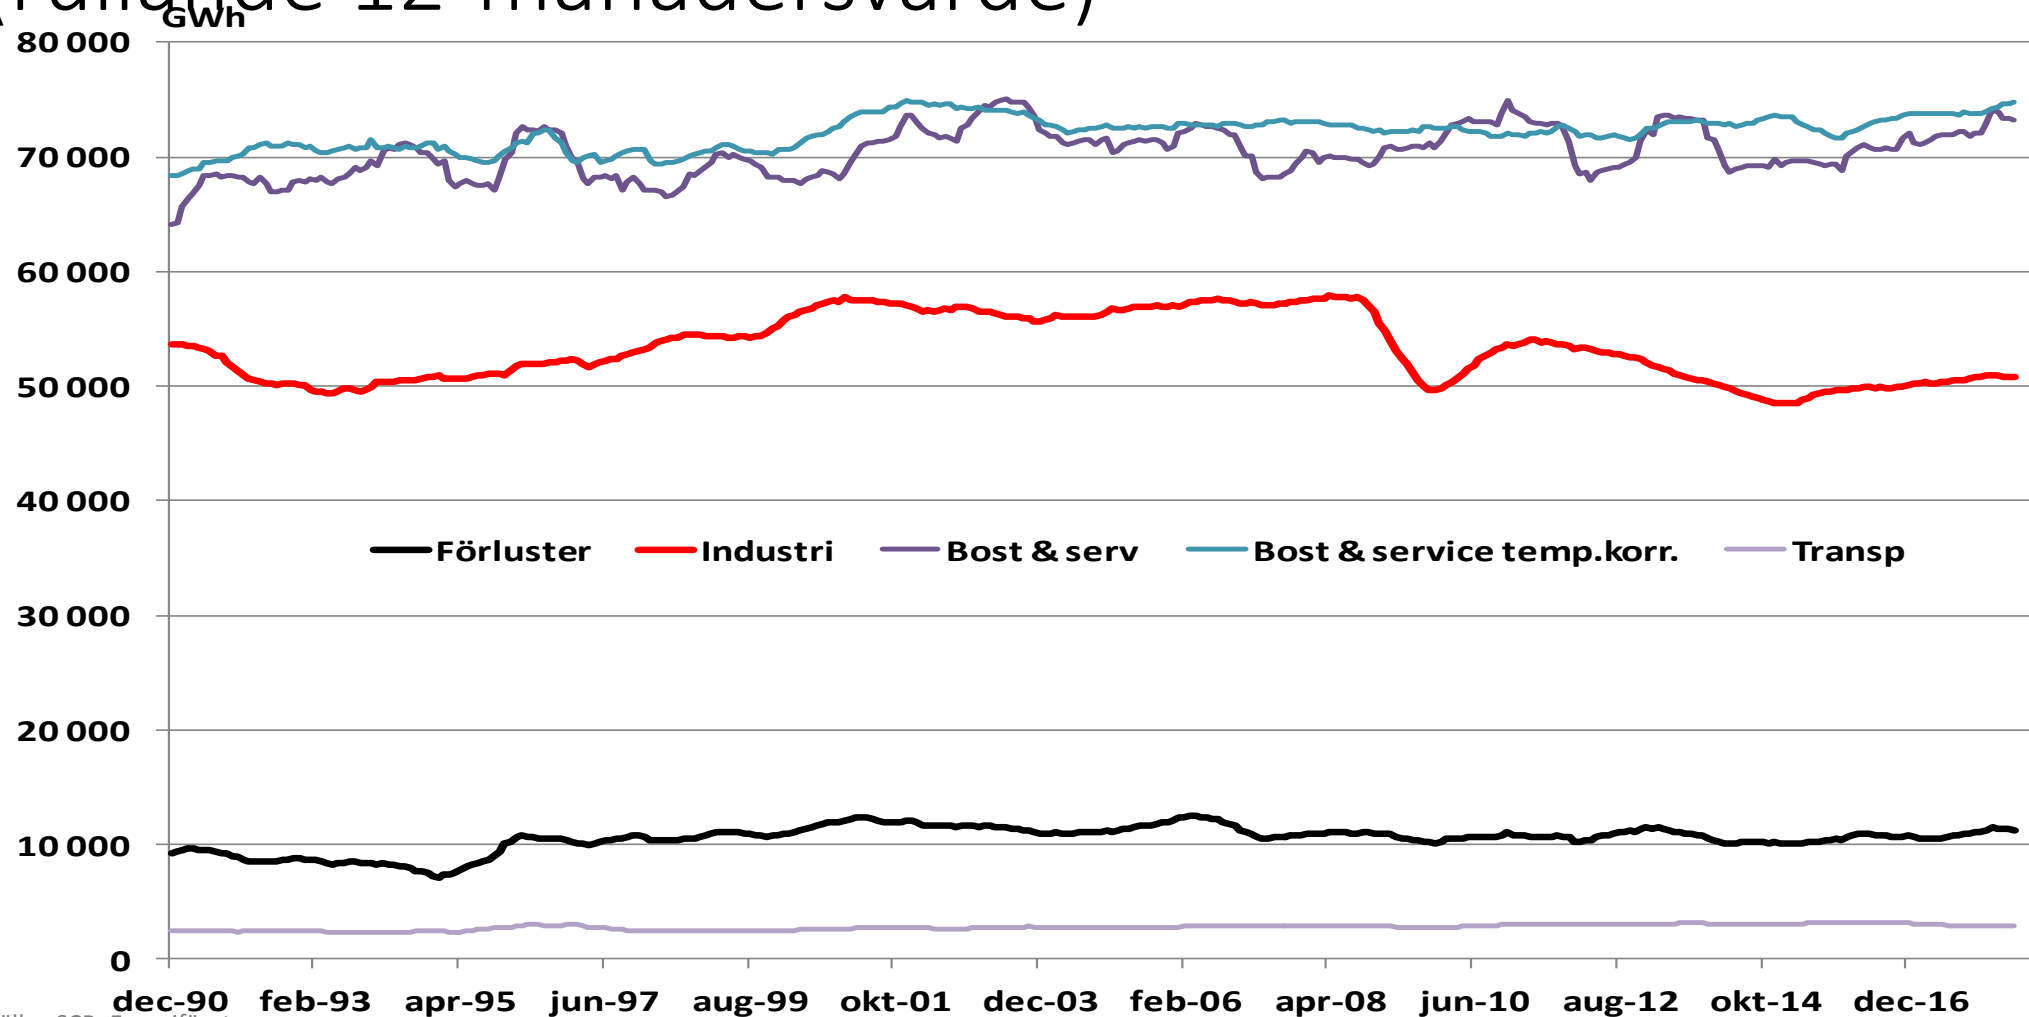

Källa: SCB, Energiföretagen

Elanvändningen i Sverige exkl. industri 1990- (rullande 12-månadersvärde)

(juli)

Källa: SCB, Energiföretagen

Elanvändningen i Sverige 1990- (rullande 12-månadersvärde)

(juli)

Källa: SCB, Energiföretagen