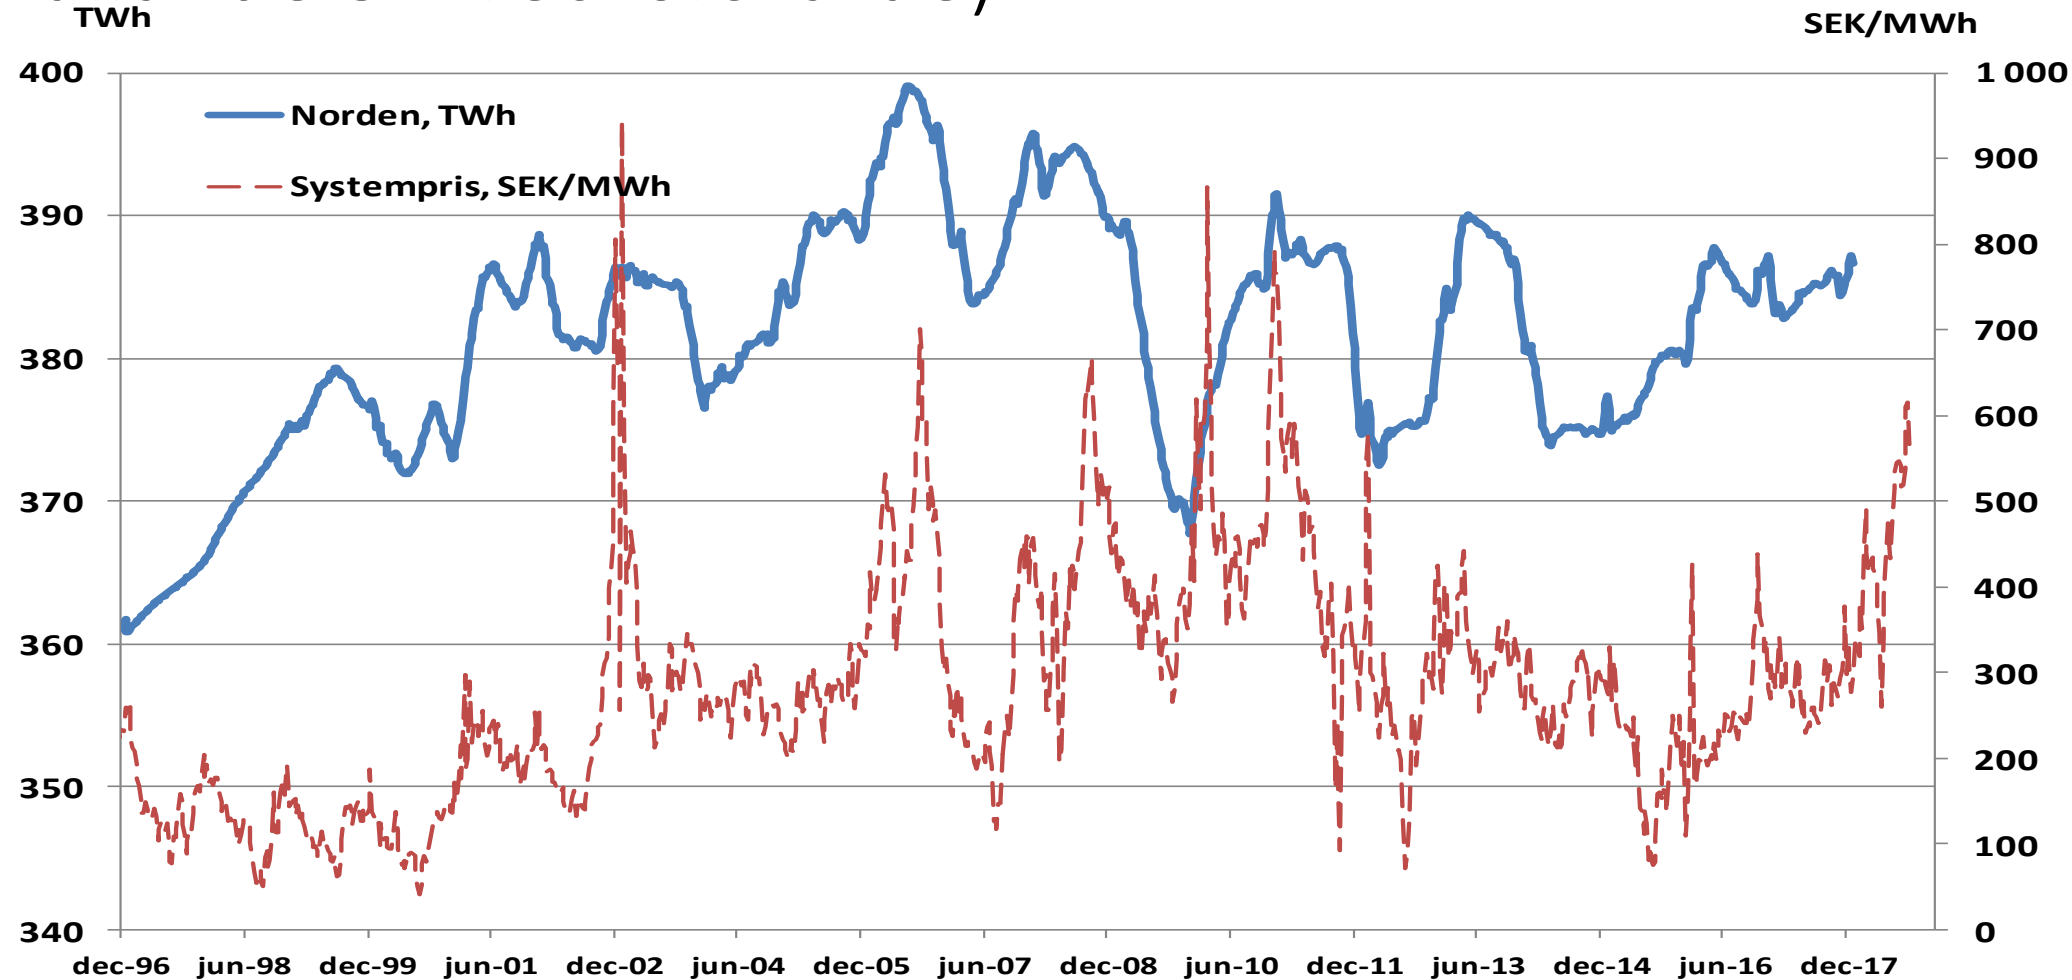

Elanvändning i Norden och systempris (rullande 52-veckorsvärde)

Källa: Nord Pool, Energiföretagen

Veckovis elanvändning i Norden, 2000-2015

Veckovis elanvändning i Norden, 2000-2015

20 i topp veckovis elförbrukning i Norden 1984-2014

Elanvändning i Sverige och systempris (rullande 52-veckorsvärde)

Källa: Nord Pool, Energiföretagen

Elanvändning i Sverige (rullande 52-veckorsvärde)

Källa: Nord Pool, Energiföretagen

Elanvändning och systempris i Norden (rullande 52-veckorsvärde)