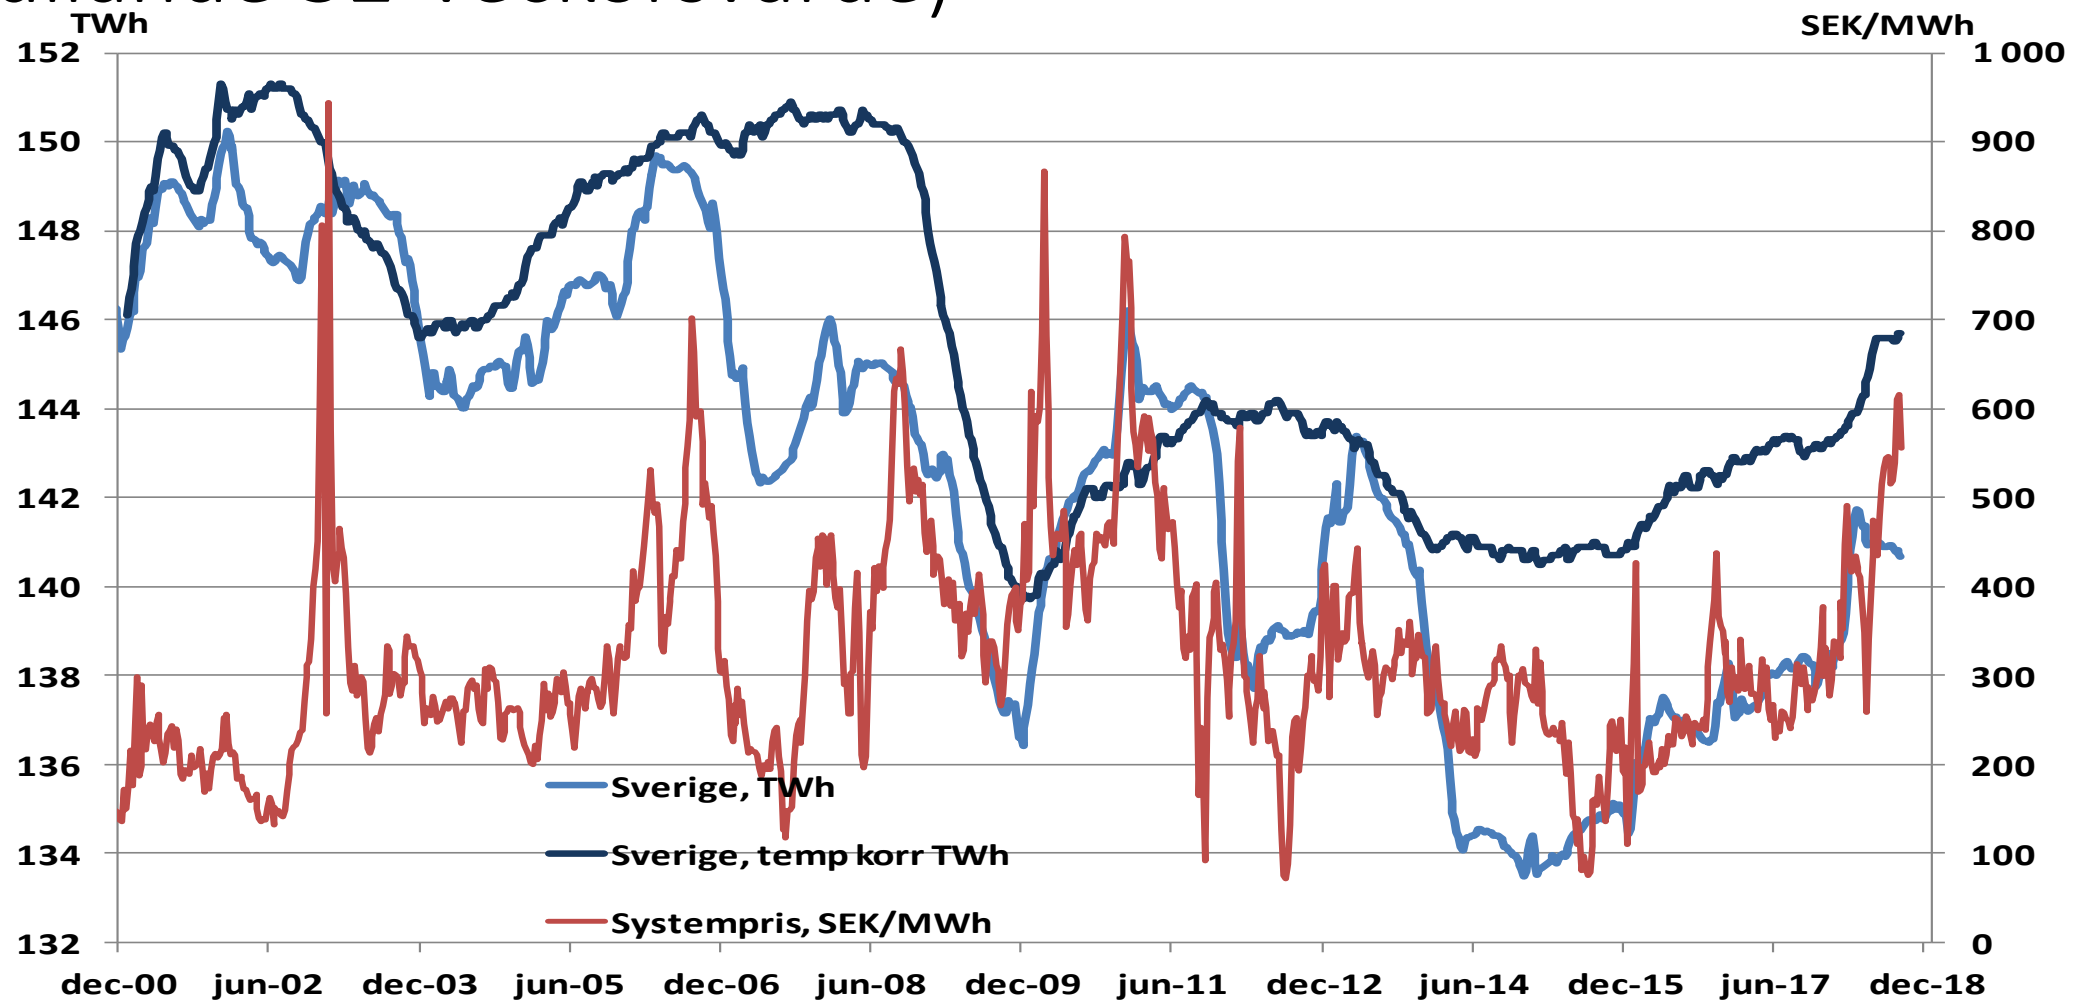

Elanvändning i Norden och systempris (rullande 52-veckorsvärde)

Källa: Nord Pool, Energiföretagen

Veckovis elanvändning i Norden, 2000-2015

Veckovis elanvändning i Norden, 2000-2015

20 i topp veckovis elförbrukning i Norden 1984-2014

Elanvändning i Sverige och systempris (rullande 52-veckorsvärde)

Källa: Nord Pool, Energiföretagen

Elanvändning i Sverige (rullande 52-veckorsvärde)

Källa: Nord Pool, Energiföretagen

Elanvändning och systempris i Norden (rullande 52-veckorsvärde)