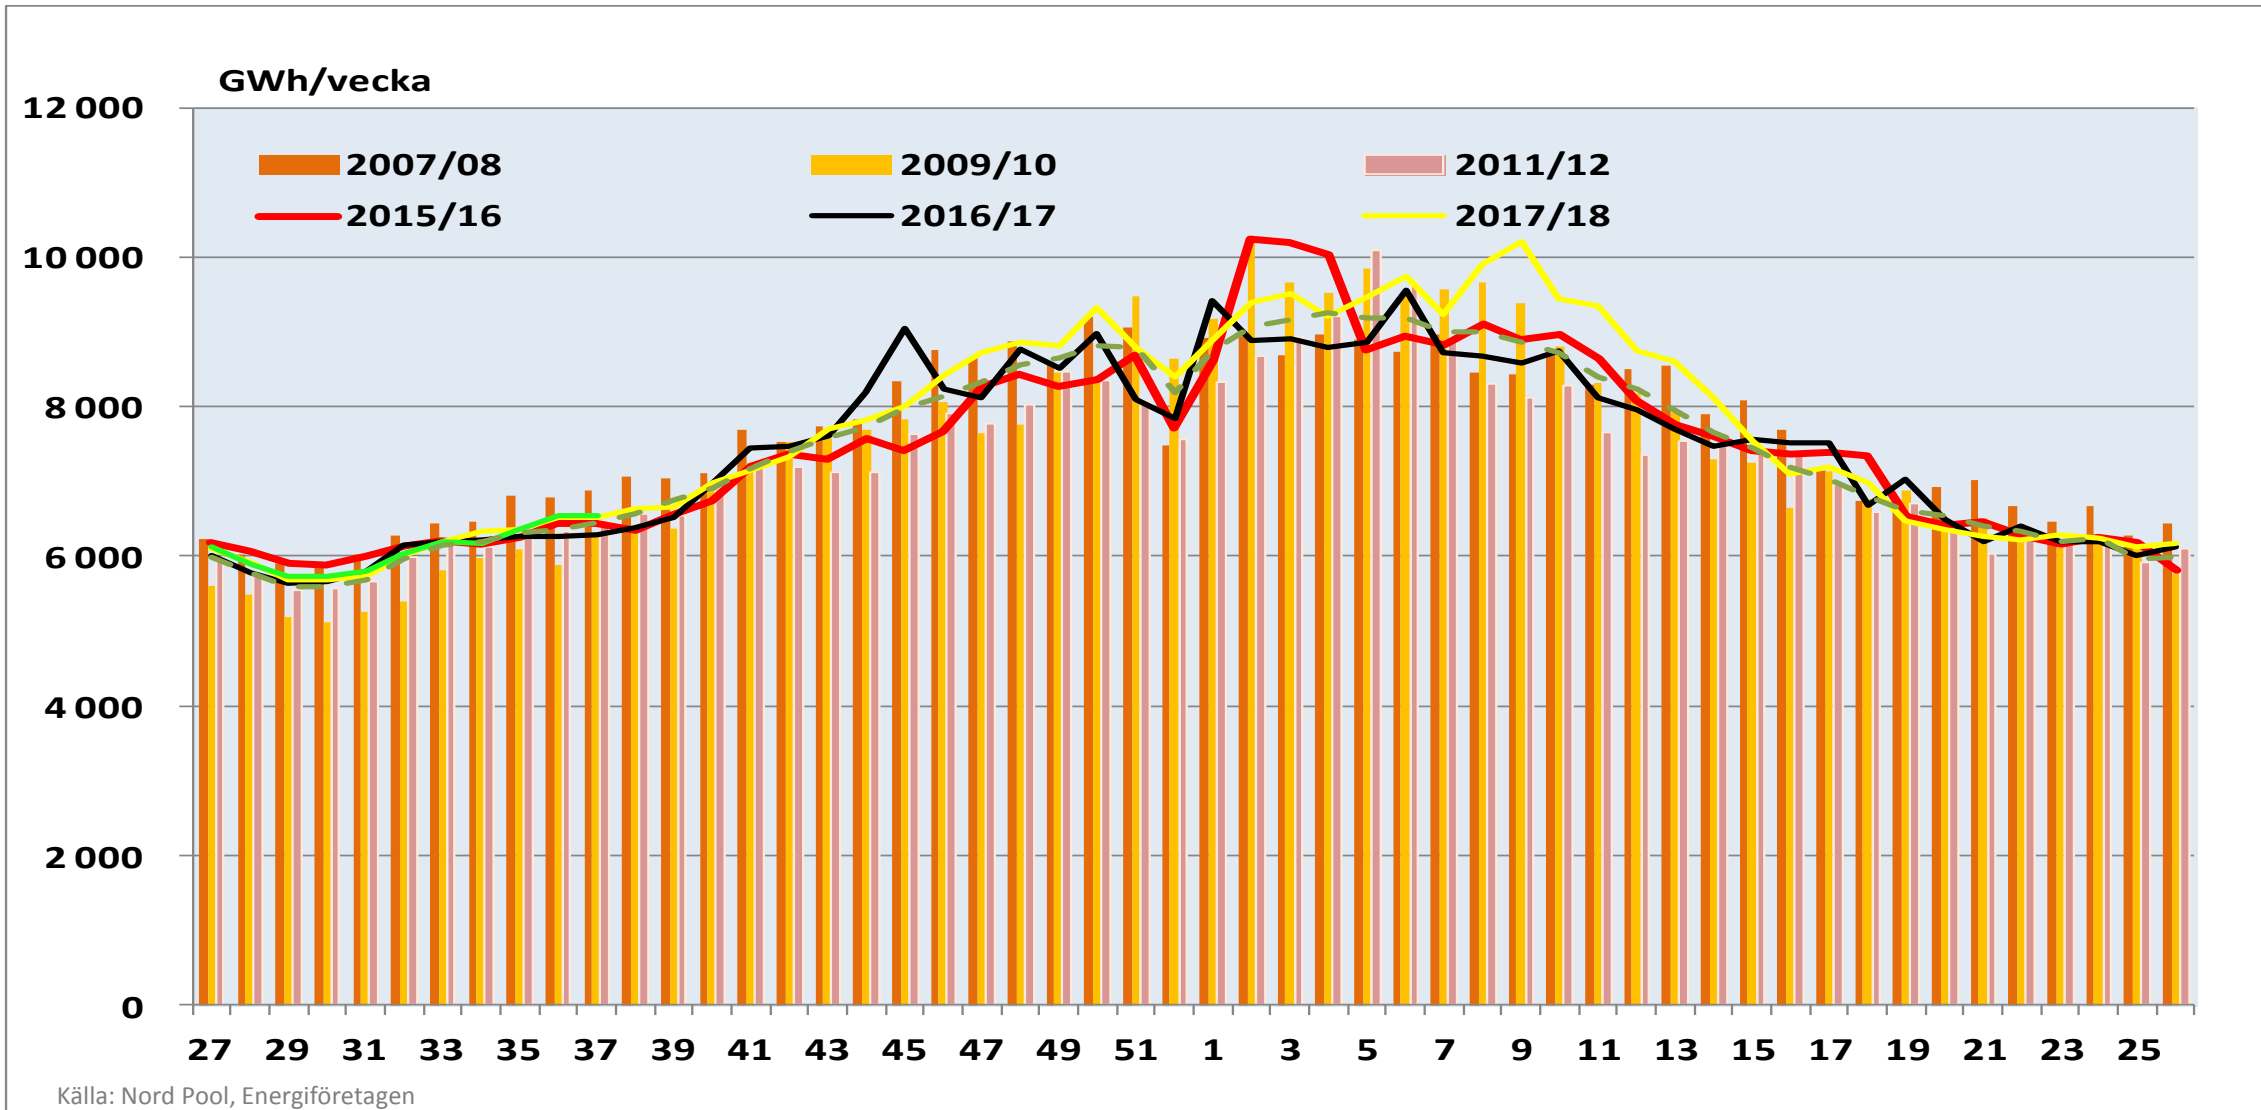

Elanvändning i Norden och systempris (rullande 52-veckorsvärde)

Källa: Nord Pool, Energiföretagen

Veckovis elanvändning i Norden, 2000-2015

Veckovis elanvändning i Norden, 2000-2015

20 i topp veckovis elförbrukning i Norden 1984-2014

Elanvändning i Sverige och systempris (rullande 52-veckorsvärde)

Källa: Nord Pool, Energiföretagen

Elanvändning i Sverige (rullande 52-veckorsvärde)

Källa: Nord Pool, Energiföretagen

Elanvändning och systempris i Norden (rullande 52-veckorsvärde)