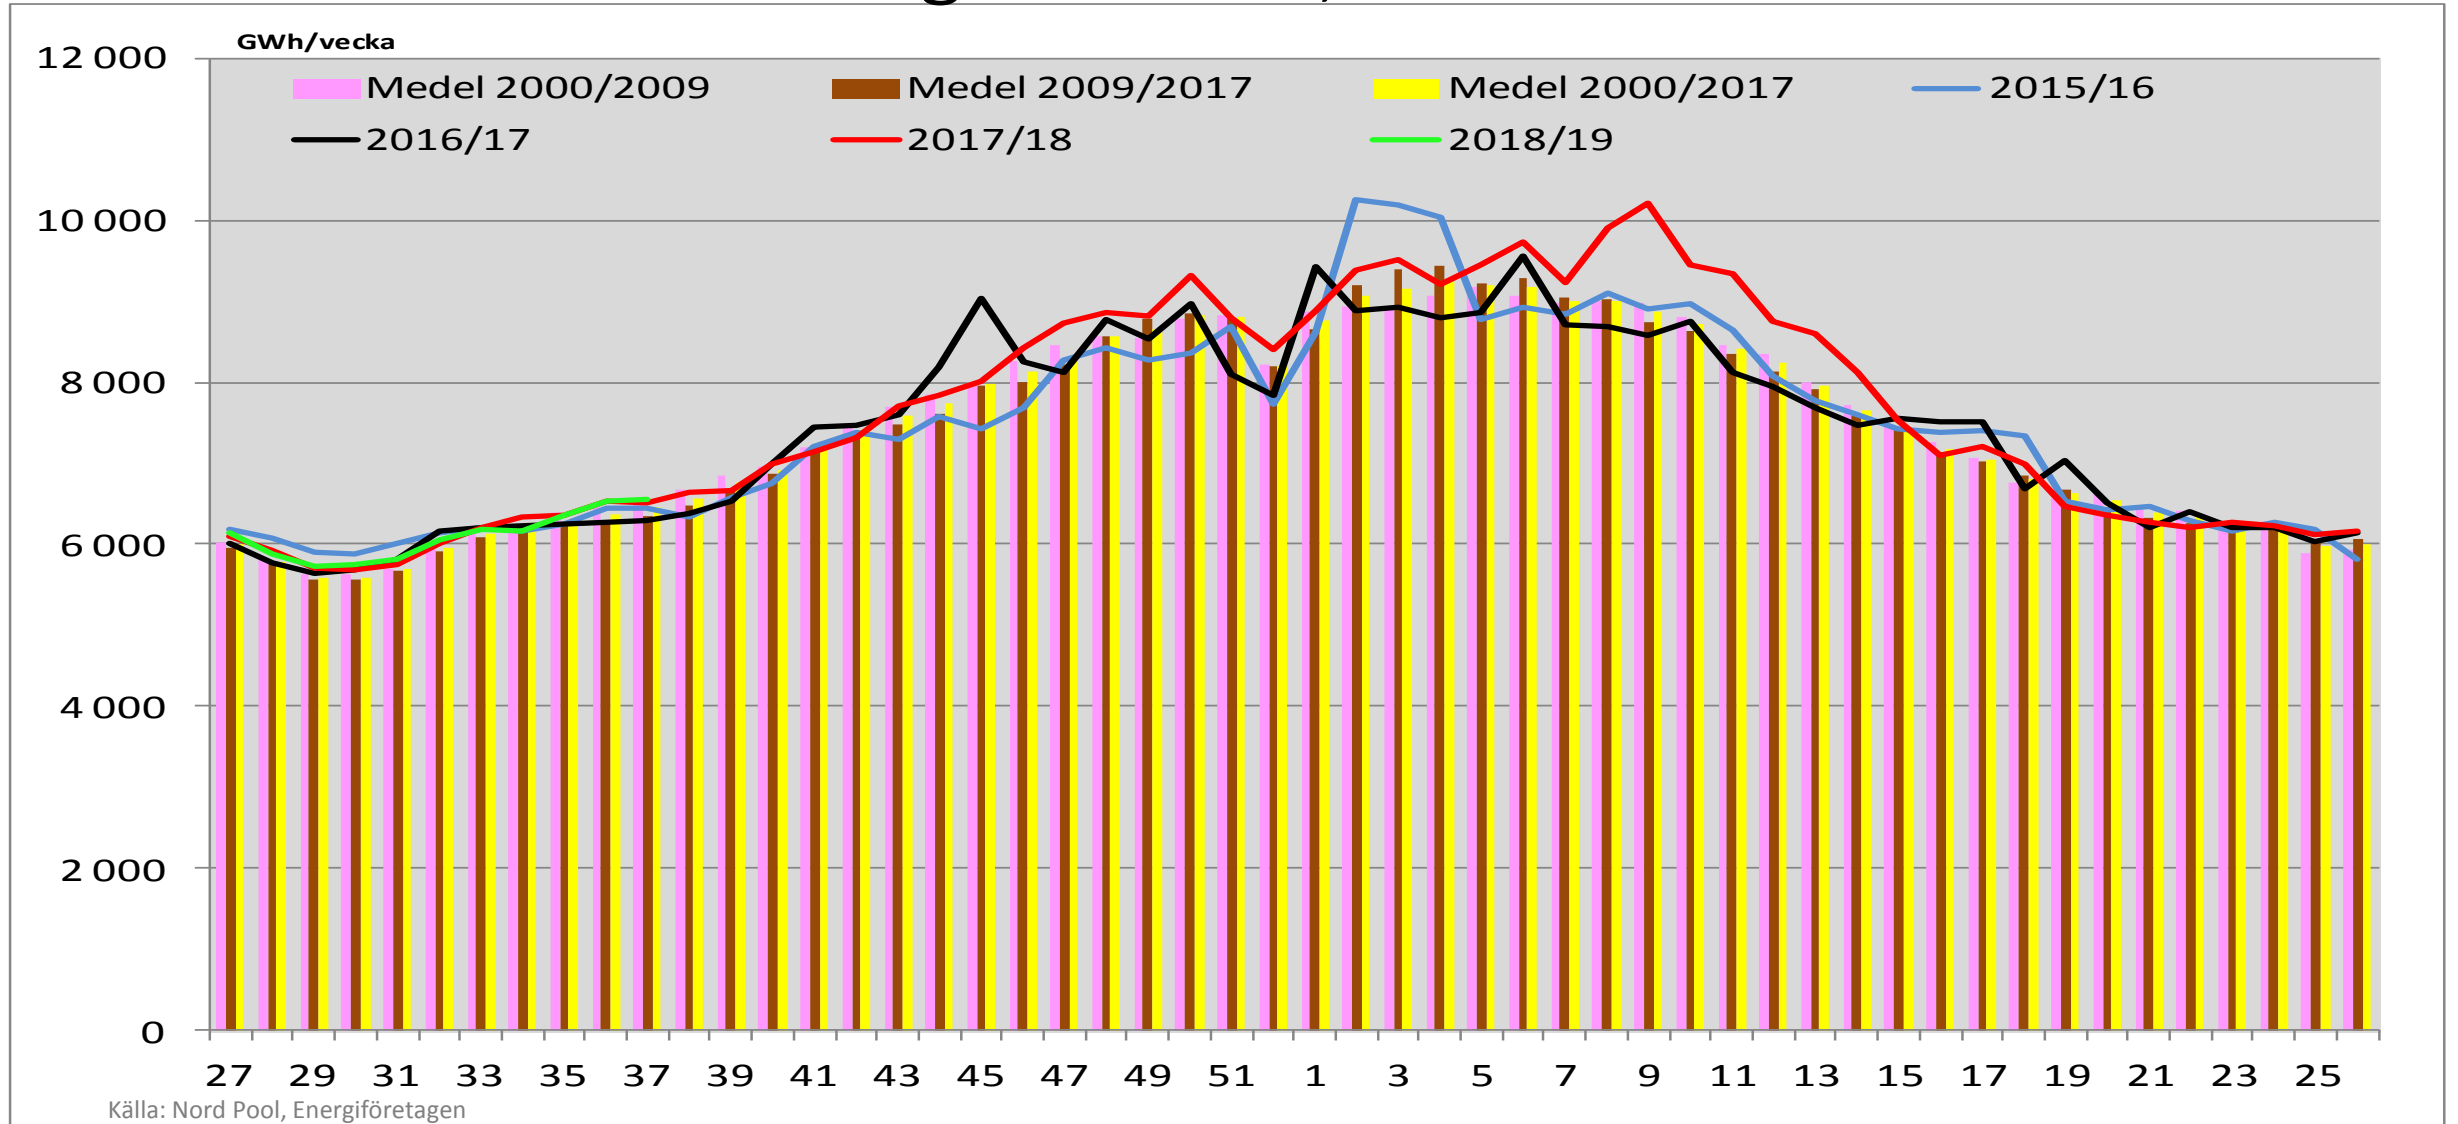

Elanvändning i Norden och systempris (rullande 52-veckorsvärde)

Källa: Nord Pool, Energiföretagen

Veckovis elanvändning i Norden, 2000-2015

Veckovis elanvändning i Norden, 2000-2015

20 i topp veckovis elförbrukning i Norden 1984-2014

Elanvändning i Sverige och systempris (rullande 52-veckorsvärde)

Källa: Nord Pool, Energiföretagen

Elanvändning i Sverige (rullande 52-veckorsvärde)

Källa: Nord Pool, Energiföretagen

Elanvändning och systempris i Norden (rullande 52-veckorsvärde)