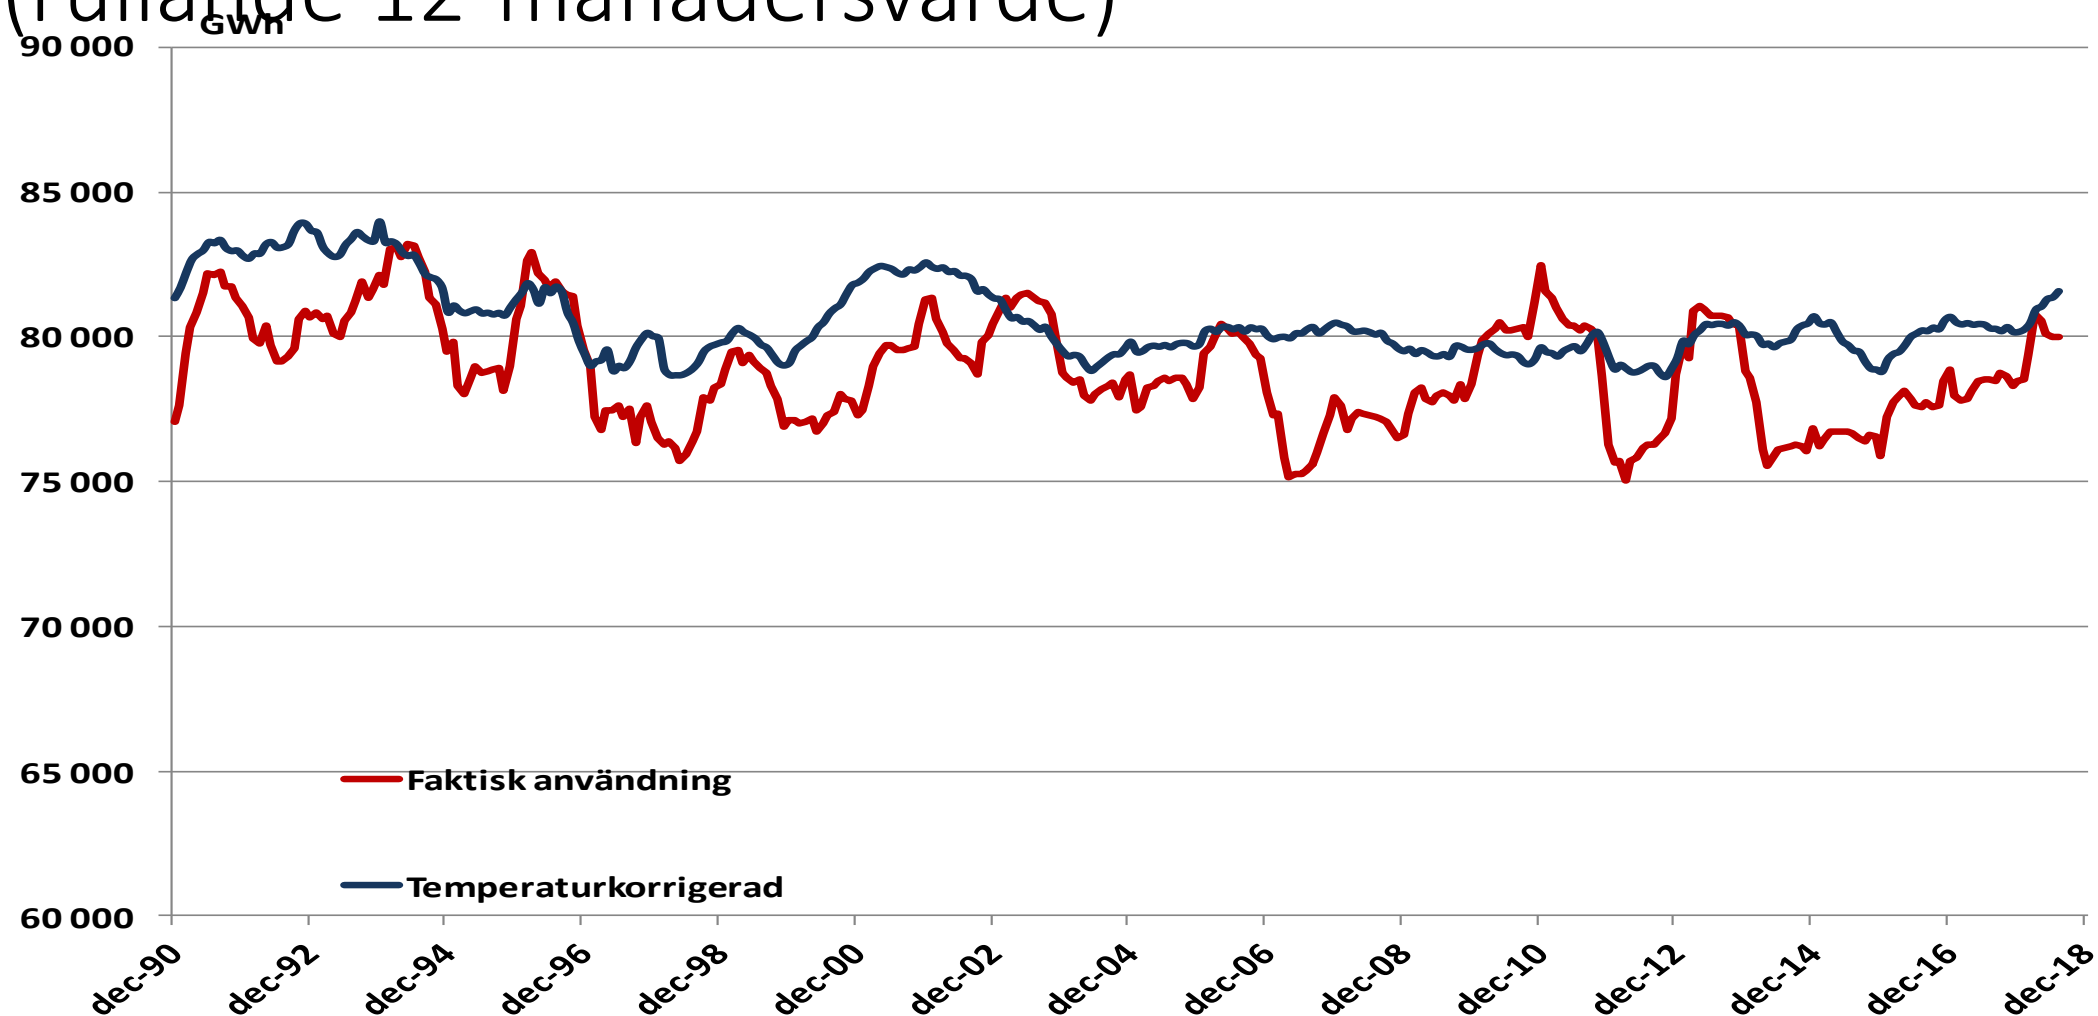

Elanvändningen i Sverige exkl. industri 1990- (rullande 12-månadersvärde)

(juli)

Källa: SCB, Energiföretagen