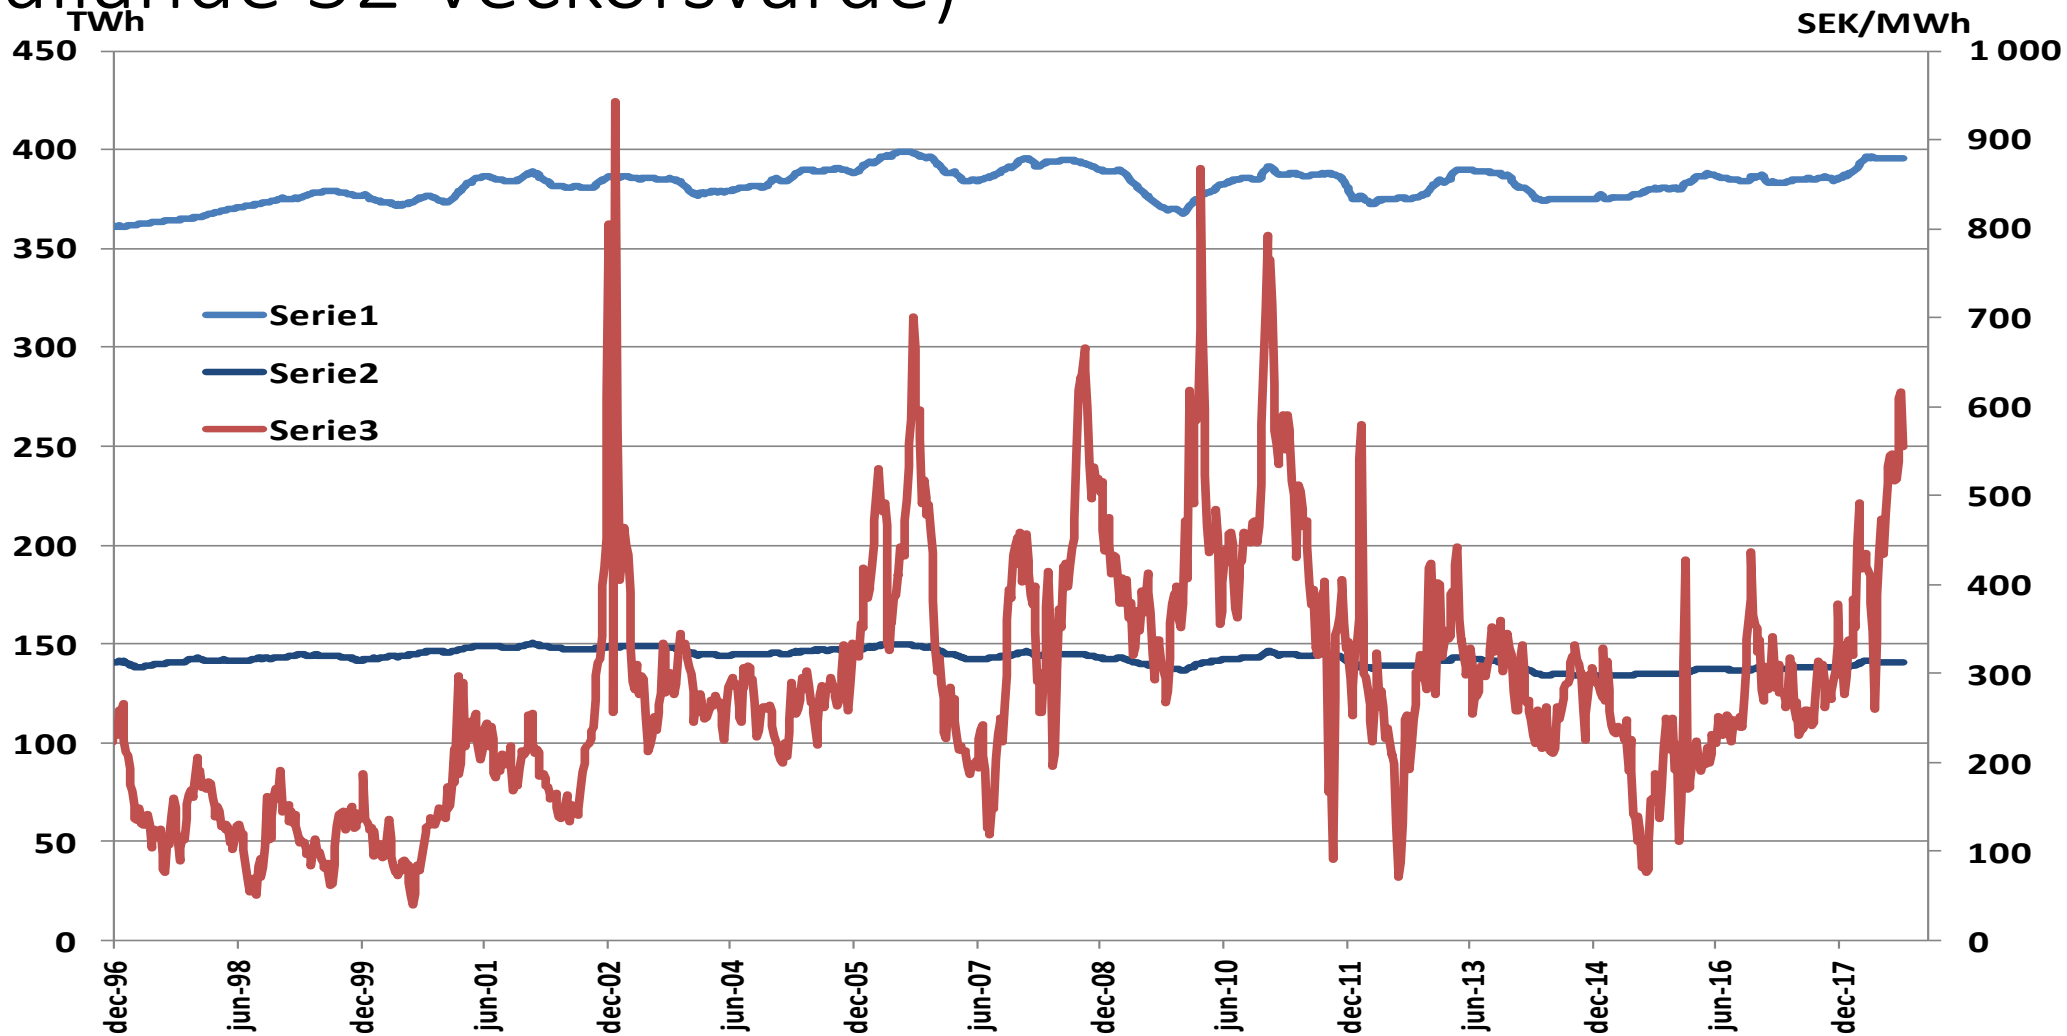

Elanvändning i Sverige och systempris (rullande 52-veckorsvärde)

Källa: Nord Pool, Energiföretagen

Elanvändning i Sverige (rullande 52-veckorsvärde)

Källa: Nord Pool, Energiföretagen

Elanvändning och systempris i Norden (rullande 52-veckorsvärde)

Källa: Nord Pool, Energiföretagen

Elanvändningen i Sverige 1990- (rullande 12-månadersvärde)

(juli)

Källa: SCB, Energiföretagen

Elanvändningen i Sverige 1990-

(rullande 12-månadersvärde, index dec 1990=100)