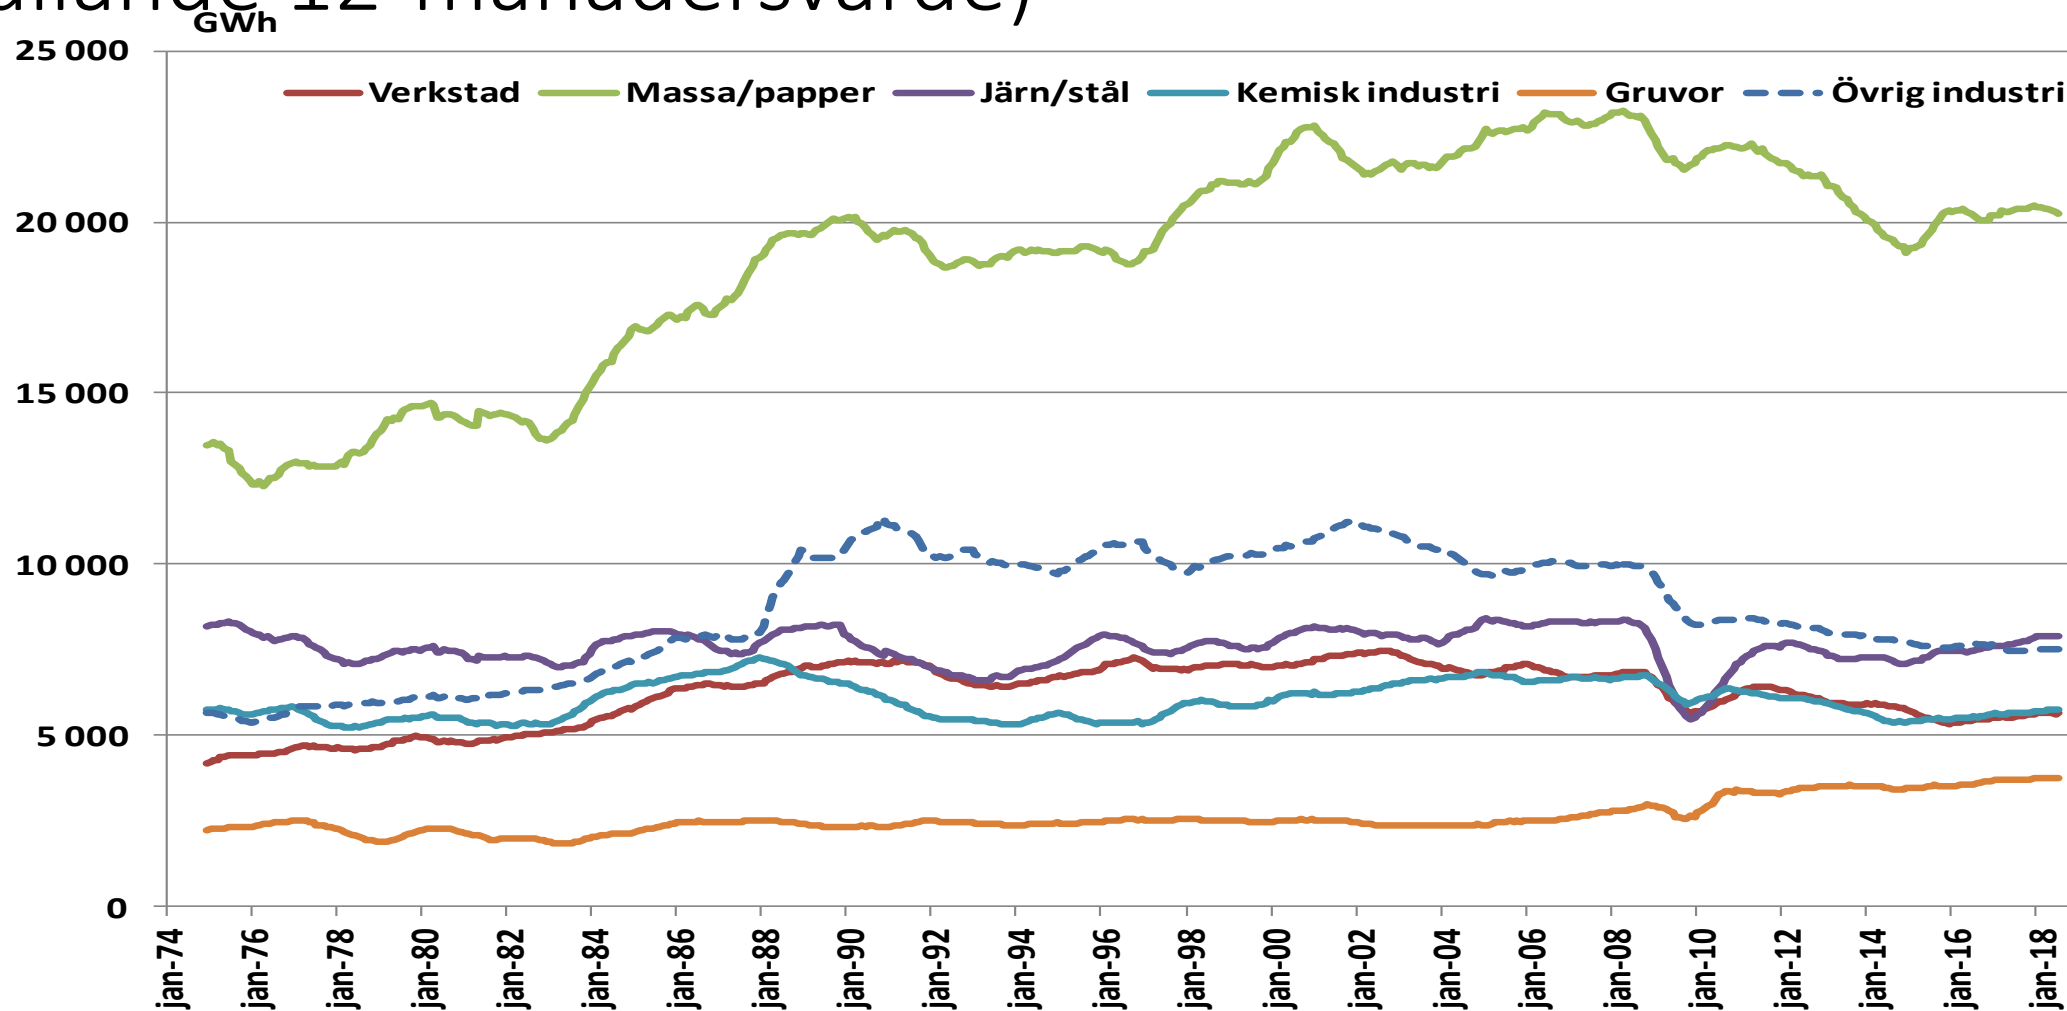

Elanvändningen i svensk industri 1975- (rullande 12-månadersvärde)

(juli)

Källa: SCB, Energiföretagen

Elanvändningen i svensk industri 1975- (rullande 12-månadersvärde)

(juli)

Källa: SCB, Energiföretagen